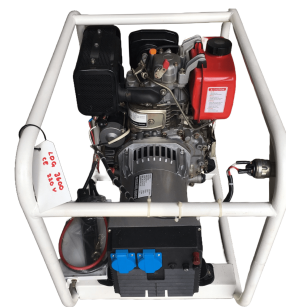

3.3 kW AJ Diesels Type LDG3600CE Generator

Varenr.: 25229

Lokation: K34A

Stand: Ny

Længde: 680 mm

Bredde: 455 mm

Højde: 545 mm

Egenvægt: 65 kg

Mærke: AJ Diesels

kVA: 3,3

Beskrivelse

Rekyl – & elektrisk start.

Galleri

MODEL	LDG3600
VOLTAGE	220V
FREQUENCY	50Hz
CONT.AC OUTPUT	3.0kw
MAX. AC OUTPUT	3.3kw
POWER FACTOR	1.0

AIR-COOLED DIESEL GENERATOR