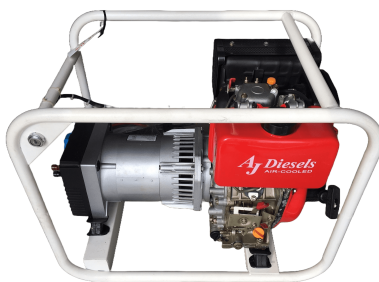

3.3 kW AJ Diesels Type LDG3600CE Generator

Varenr.: 25229

Lokation: K34A

Stand: Ny

Længde: 680 mm

Bredde: 455 mm

Højde: 545 mm

Egenvægt: 65 kg

Mærke: AJ Diesels

kVA: 3,3

Beskrivelse

Rekyl – & elektrisk start.

Galleri

MODEL	LDG3600
VOLTAGE	220V
FREQUENCY	50Hz
CONT.AC OUTPUT	3.0kw
MAX. AC OUTPUT	3.3kw
POWER FACTOR	1.0

AIR-COOLED DIESEL GENERATOR