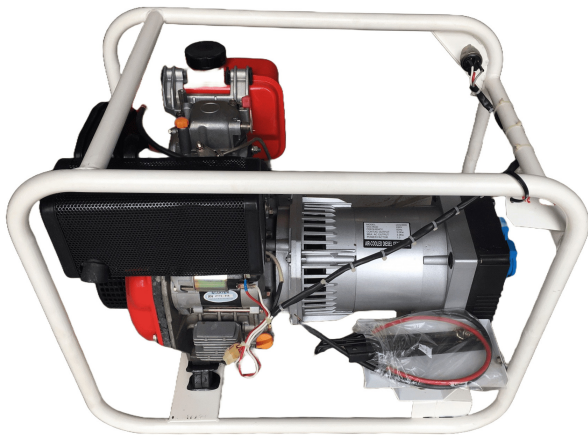

3.3 kW AJ Diesels Type LDG3600CE Generator

Varenr.: 25229

Lokation: K34A

Stand: Ny

Længde: 680 mm

Bredde: 455 mm

Højde: 545 mm

Egenvægt: 65 kg

Mærke: AJ Diesels

kVA: 3,3

Beskrivelse

Rekyl – & elektrisk start.

Galleri

MODEL	LDG3600
VOLTAGE	220V
FREQUENCY	50Hz
CONT.AC OUTPUT	3.0kw
MAX. AC OUTPUT	3.3kw
POWER FACTOR	1.0

AIR-COOLED DIESEL GENERATOR