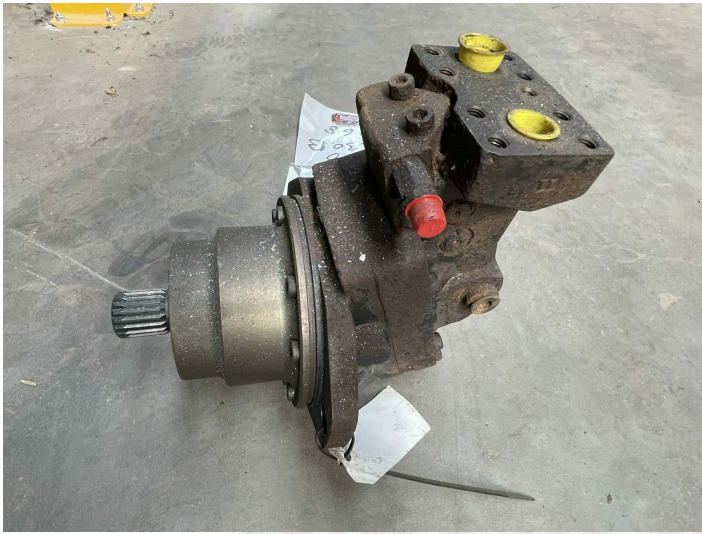

Køremotor ex. Volvo EC230B

Varenr.: 17802

Lokation: 15A

Stand: Brugt

Mærke: Volvo

Beskrivelse

Part no. 3796557

Galleri