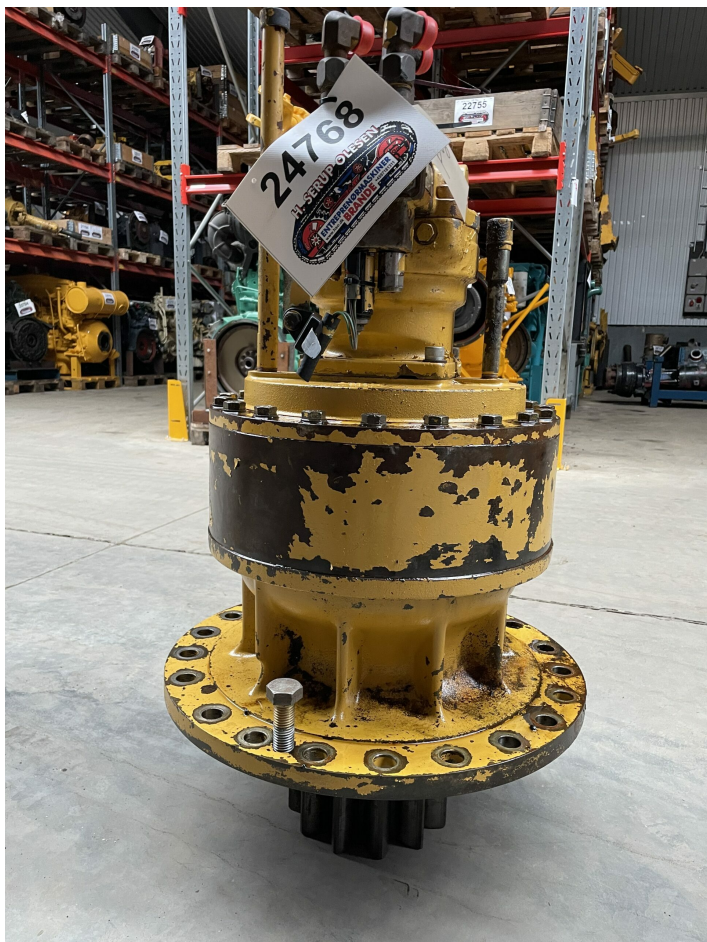

# Krøjegear, komplet ex. Cat 330

**Varenr.: 24768**

**Lokation:** 14A

**Stand:** Brugt

**Længde:** 700 mm

**Bredde:** 700 mm

**Højde:** 1100 mm

**Egenvægt:** 600 kg

**Mærke:** Cat

## Beskrivelse

Part no. OR-8640 God stand