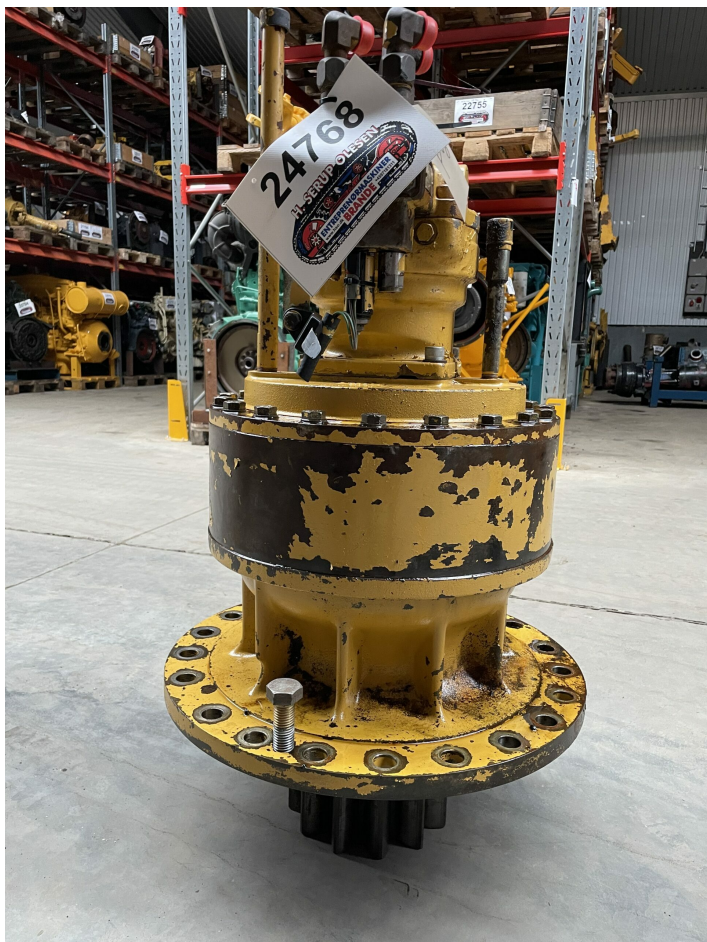

Krøjegear, komplet ex. Cat 330

Varenr.: 24768

Lokation: 14A

Stand: Brugt

Længde: 700 mm

Bredde: 700 mm

Højde: 1100 mm

Egenvægt: 600 kg

Mærke: Cat

Beskrivelse

Part no. OR-8640 God stand

Galleri