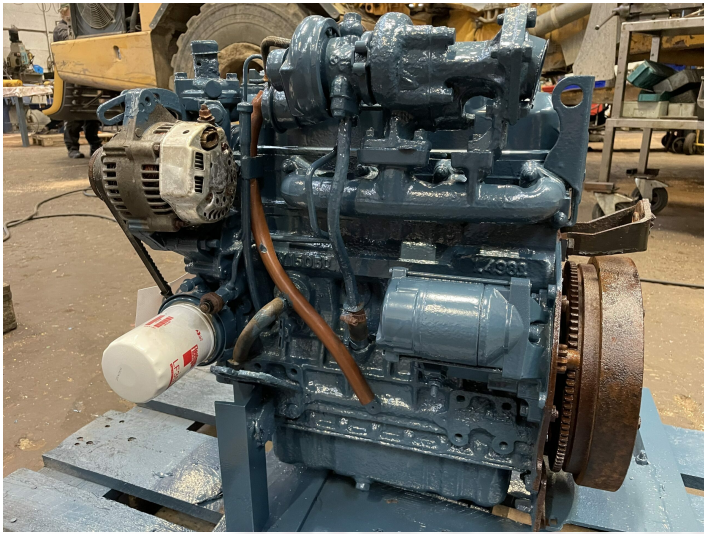

Kubota V1505D motor

Varenr.: 25238

Serienummer: G3684

Lokation: 13B

Stand: Brugt

Længde: 600 mm

Bredde: 450 mm

Højde: 800 mm

Egenvægt: 200 kg

Mærke: Kubota

Motor type: Diesel

Beskrivelse

12 volt. Engine code 11081. Testet OK. Olietryk: 4.0 - 5.5 bar. Kører godt.

Galleri