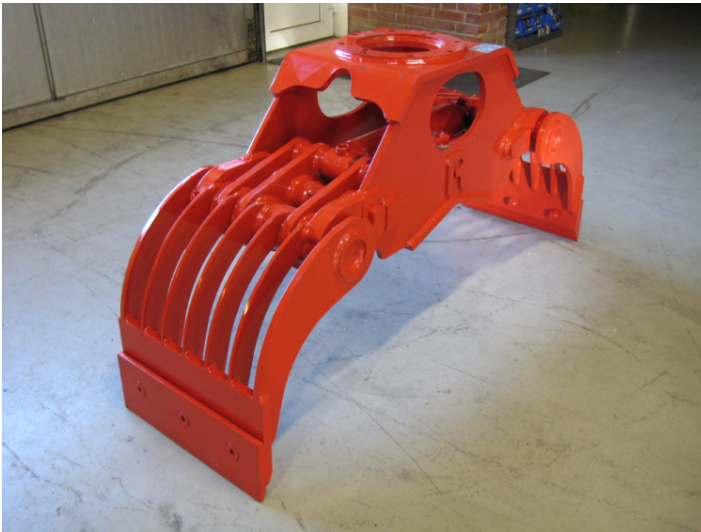

Rozzi RS300F sortergrab

Varenr.: 10003924

Serienummer: 63245

Stand: Ny

Egenvægt: 290 kg

Mærke: Rozzi

KBM: 3

Liter: 300

Maskinstørrelse: 6000-10000 kg

Beskrivelse

Påboltet skær. Uden rotator. Forberedt til Thumm 609H rotator. Se vedlagte spec.

Galleri