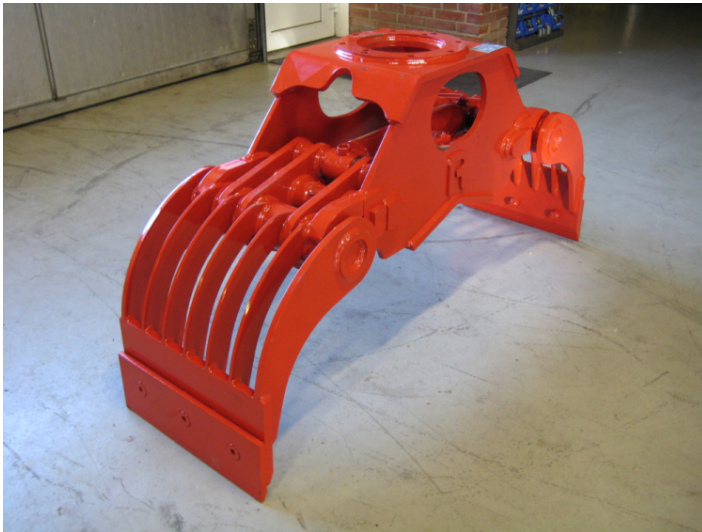

Rozzi RS300F sortergrab

Varenr.: 10003924

Serienummer: 63245

Stand: Ny

Bredde: 450 mm

Egenvægt: 290 kg

Mærke: Rozzi

KBM: 3

Liter: 300

Maskinstørrelse: 6000-10000 kg

Beskrivelse

Påboltet skær. Uden rotator. Forberedt til Thumm 609H rotator. Se vedlagte spec.

Galleri