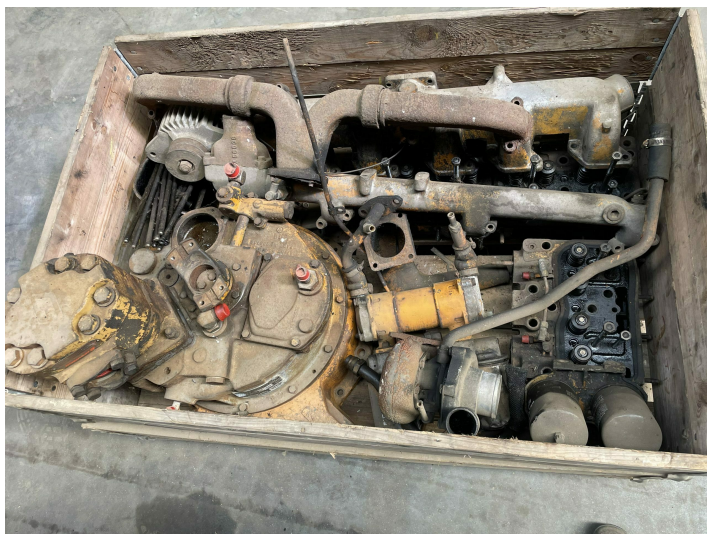

Case BDT504 motor dele ex. Case 1450

Varenr.: 24914

Lokation: 6B

Stand: Brugt

Mærke: Case

Beskrivelse

Hydr. pumpe Converter 3 stk. topstykker Turbo Manifold Samlet pris

Galleri