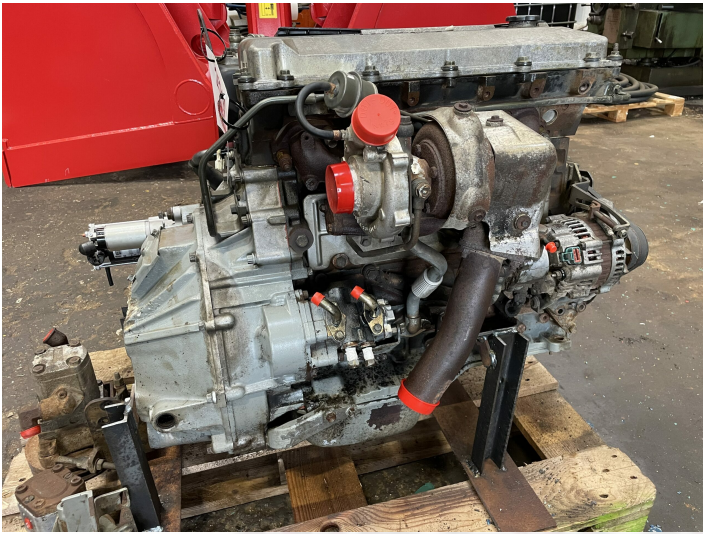

# Isuzu OHC 4HE1 motor ex. fejmaskine

**Varenr.: 25214**

**Lokation: 7B**

**Stand: Brugt**

**Længde: 1000 mm**

**Bredde: 750 mm**

**Højde: 1000 mm**

**Egenvægt: 600 kg**

**Mærke: Isuzu**

**Motor type: Diesel**

## Beskrivelse

Testet OK. Olietryk: 5-8 bar.