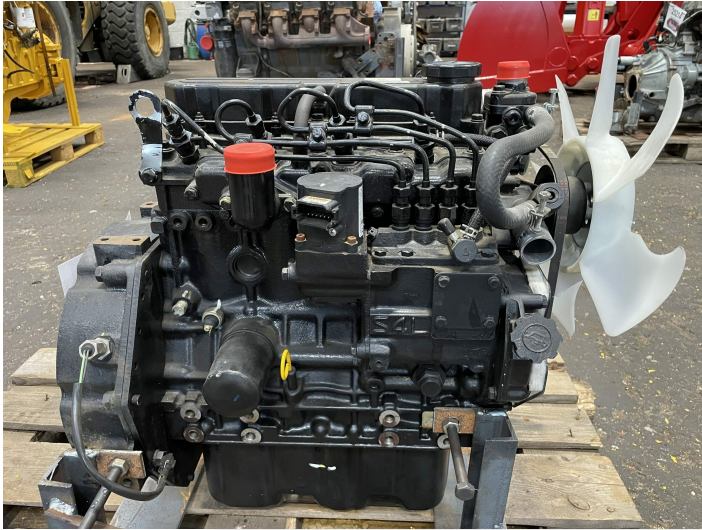

# Mitsubishi S4L-W463KL - 4 cyl. motor

Varenr.: 25216

Serienummer: A9737

Maskinnummer: 10003902

Lokation: 6A

Stand: Ny

Hestekræfter: 25,48 hk

Længde: 600 mm

Bredde: 600 mm

Højde: 800 mm

Egenvægt: 360 kg

Mærke: Mitsubishi

kW: 19

Motor type: Diesel

## Beskrivelse

1,5 ltr. Family: FMVXL01.3EDA.