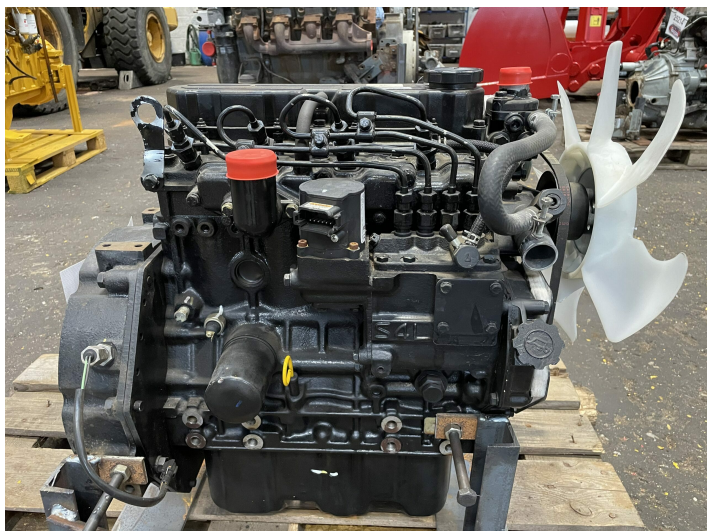

Mitsubishi S4L-W463KL - 4 cyl. motor

Varenr.: 25216

Serienummer: A9737

Maskinnummer: 10003902

Lokation: 6A

Stand: Ny

Hestekræfter: 25,48 hk

Længde: 600 mm

Bredde: 600 mm

Højde: 800 mm

Egenvægt: 360 kg

Mærke: Mitsubishi

kW: 19

Motor type: Diesel

Beskrivelse

1,5 ltr. Family: FMVXL01.3EDA.