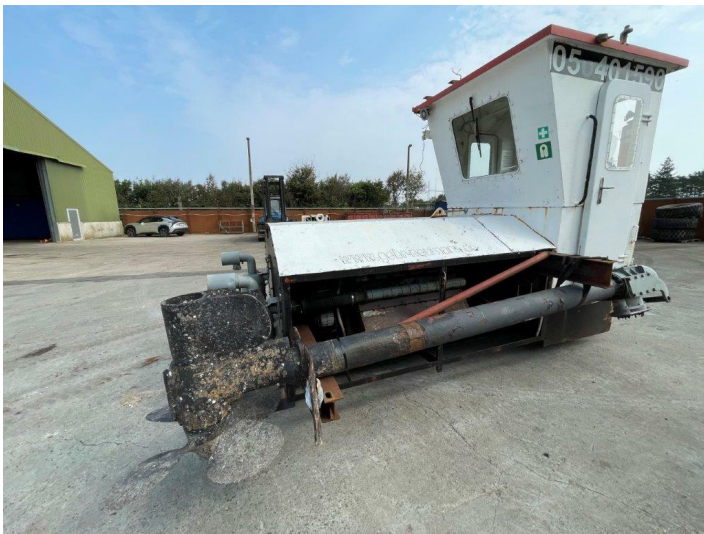

Schottel Navigator SRP100

Varenr.: 23749

Serienummer: 1017549

Maskinnummer: 10003907

Stand: Brugt

Beskrivelse

Bau no. 808. Motor V12 Deutz. Se vedlagte spec.

Galleri