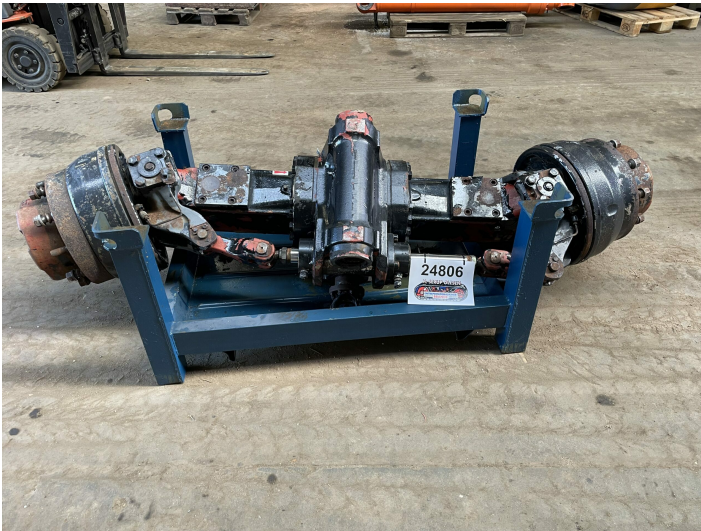

Frontstyreaksel NAF MY 210 0 ex. Åkerman H7Mc s/no. 1367

Varenr.: 24806

Serienummer: 242

Stand: Brugt

Mærke: NAF

Galleri