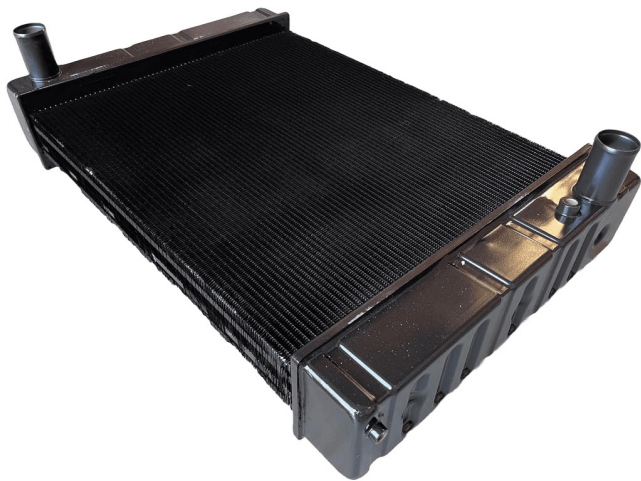

Køler renoveret, Volvo læssemaskine

Varenr.: 11110503

Maskinnummer: 24945

Lokation: T42B

Stand: Brugt

Mærke: Volvo

Beskrivelse

Volvo OE reference nummer 11110503. Ombygning, der er isat nyt element i køleren. Passer følgende Volvo maskiner: **Volvo Læssemaskine** L70E, L60E, L70E OR Volvo, L60E OR Volvo.