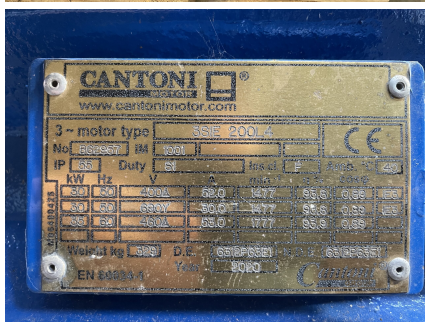

30 kW Cantoni el-motor type 3SIE200L4

Varenr.: 25020

Lokation: 15C

Stand: Ubrugt

Længde: 880 mm

Bredde: 430 mm

Højde: 600 mm

Egenvægt: 329 kg

Mærke: Cantoni

kW: 30

Fod- / flangemonteret: fod/flange

Aksel diameter: 55 mm

V: 400

Hz: 50

Galleri

CANTONI		www.cantoni-motor.com	
3~ motor type	3SE 200 L4	CE	
No.	55055	IM	1001
IP	55	Duty	S1
kW Hz V			
30	50	400V	50.0
30	50	400V	50.0
30	50	400V	50.0
30	50	400V	50.0
Weight kg L503 D.L. 00113301 00113301			
EN 60034-1			