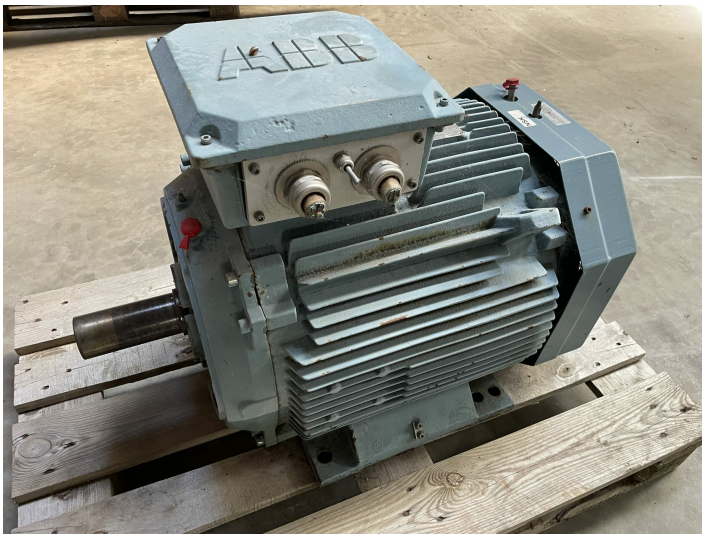

75 kW ABB el-motor

Varenr.: 25021

Lokation: 15C

Stand: Brugt

Omdrejninger: 1478

Længde: 900 mm

Bredde: 570 mm

Højde: 800 mm

Egenvægt: 450 kg

Mærke: ABB

kW: 75

Aksel diameter: 65 mm

V: 400

Galleri