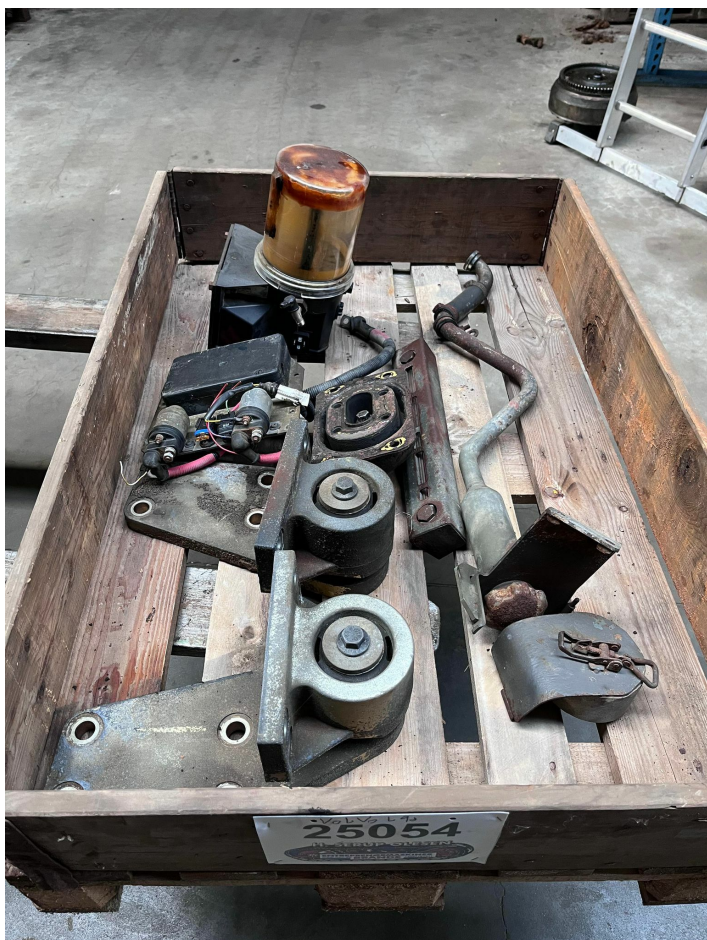

# Centralsmøring & transmissionsophæng, Volvo L90E

---

**Varenr.: 25054**

**Serienummer:** 22706

**Lokation:** 12B

**Stand:** Brugt

**Mærke:** Volvo

## Beskrivelse

Volvo 11173116 Transmissionsophæng Volvo 11173117 Transmissionsophæng Passer følgende Volvo maskiner: Volvo Læssemaskine L90E Volvo, L90E OR Volvo. Prisen er pr. stk.