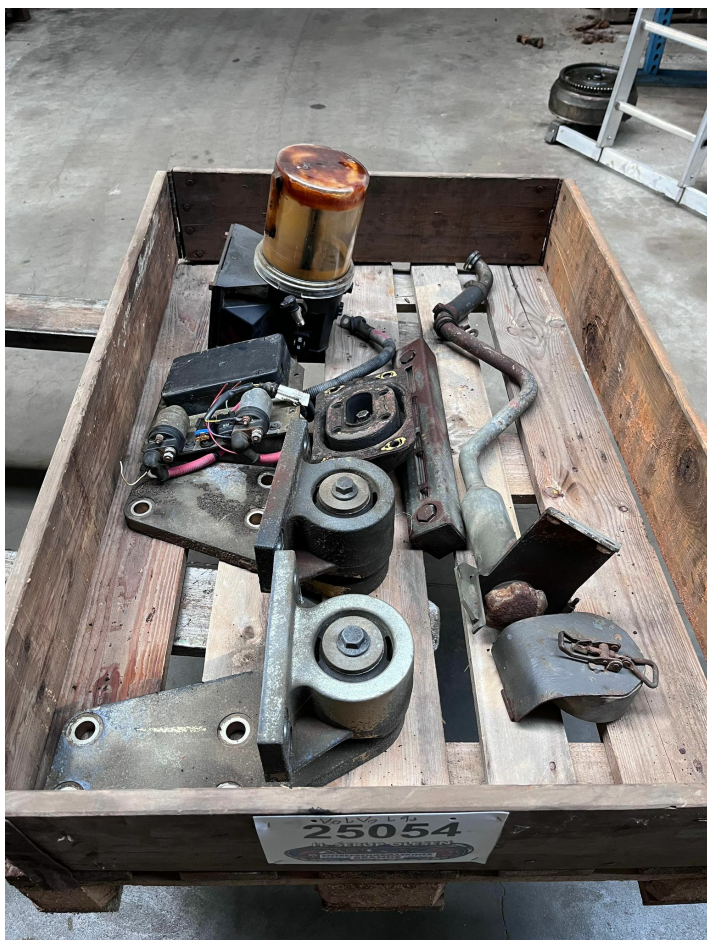

Centralsmøring & transmissionsophæng, Volvo L90E

Varenr.: 25054

Serienummer: 22706

Lokation: 12B

Stand: Brugt

Mærke: Volvo

Beskrivelse

Volvo 11173116 Transmissionsophæng Volvo 11173117 Transmissionsophæng Passer følgende Volvo maskiner: Volvo Læsemaskine L90E Volvo, L90E OR Volvo. Prisen er pr. stk.