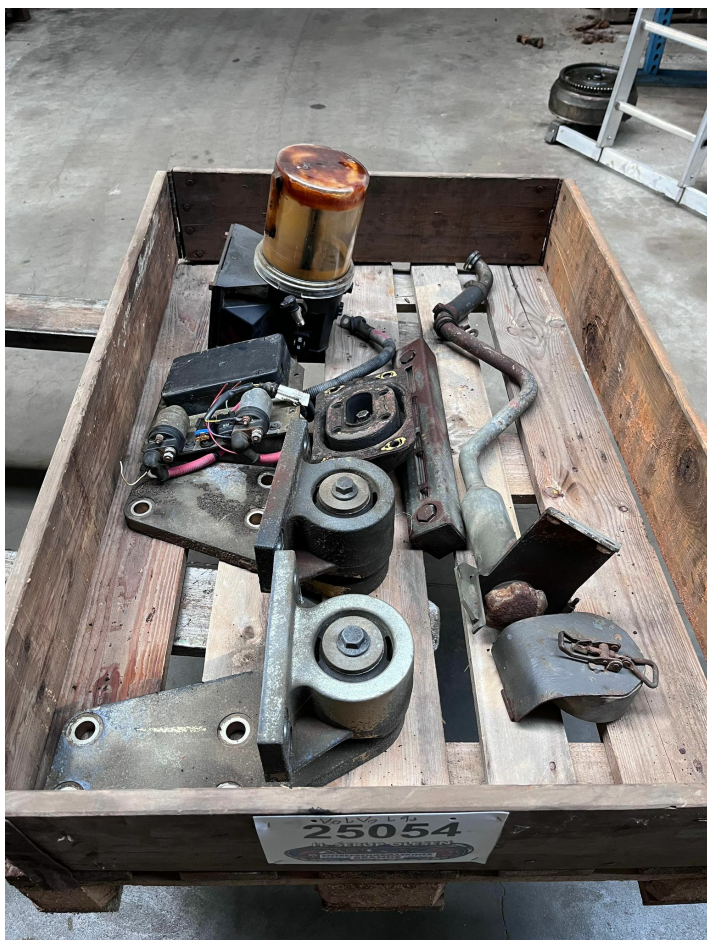

Centralsmøring & transmissionsophæng, Volvo L90E

Varenr.: 25054

Serienummer: 22706

Lokation: 12B

Stand: Brugt

Mærke: Volvo

Beskrivelse

Volvo 11173116 Transmissionsophæng Volvo 11173117 Transmissionsophæng Passer følgende Volvo maskiner: Volvo Læssemaskine L90E Volvo, L90E OR Volvo. Prisen er pr. stk.