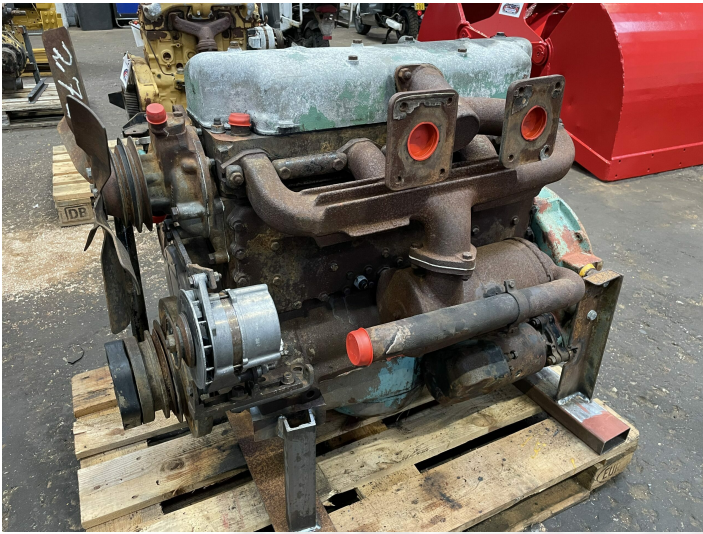

# Mercedes OM352 - gammel model

---

**Varenr.: 25037**

**Lokation: 6B**

**Stand: Brugt**

**Længde: 1100 mm**

**Bredde: 800 mm**

**Højde: 1000 mm**

**Egenvægt: 800 kg**

**Mærke: Mercedes**

**Motor type: Diesel**

## Beskrivelse

Den kører.