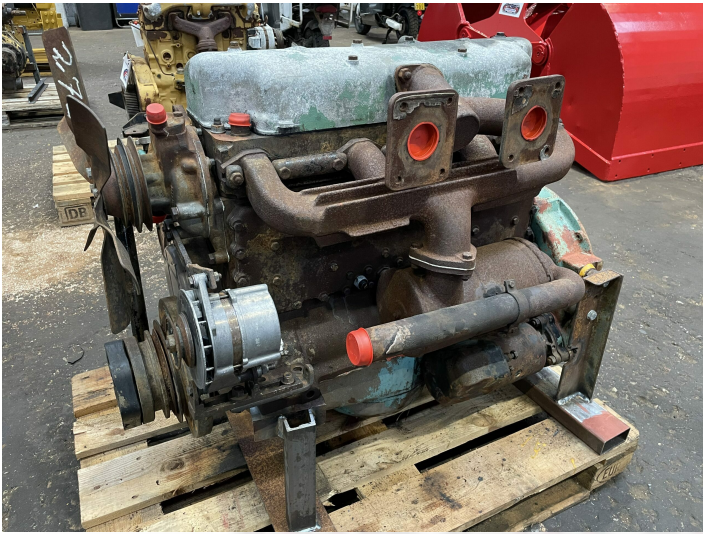

Mercedes OM352 - gammel model

Varenr.: 25037

Lokation: 6B

Stand: Brugt

Længde: 1100 mm

Bredde: 800 mm

Højde: 1000 mm

Egenvægt: 800 kg

Mærke: Mercedes

Motor type: Diesel

Beskrivelse

Den kører.

Galleri