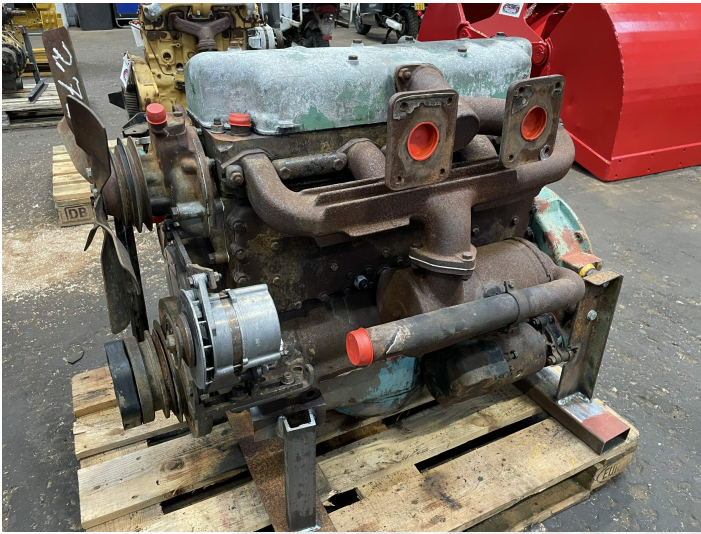

Mercedes OM352 - gammel model

Varenr.: 25037

Lokation: 6B

Stand: Brugt

Længde: 1100 mm

Bredde: 800 mm

Højde: 1000 mm

Egenvægt: 800 kg

Mærke: Mercedes

Motor type: Diesel

Beskrivelse

Den kører.

Galleri