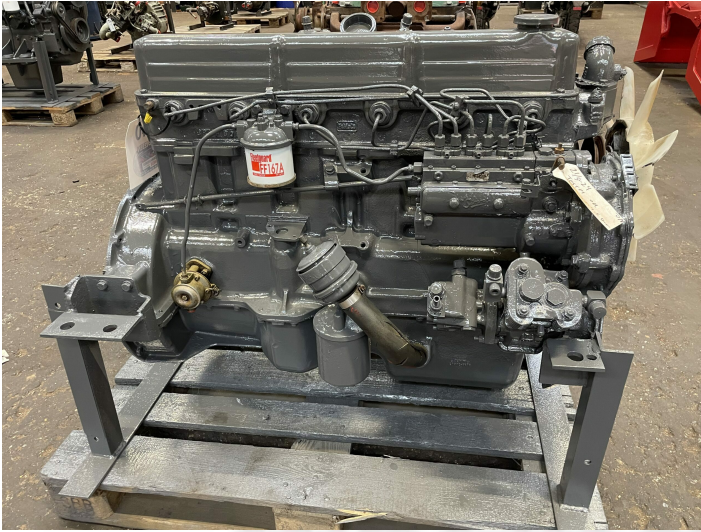

Ford 365 motor ex. Bray 552

Varenr.: 25040

Lokation: 6A

Stand: Brugt

Længde: 1150 mm

Bredde: 800 mm

Højde: 1000 mm

Egenvægt: 1000 kg

Mærke: Ford

Motor type: Diesel

Beskrivelse

Testet OK. Olietryk: 3,5 - 4 bar.

Galleri