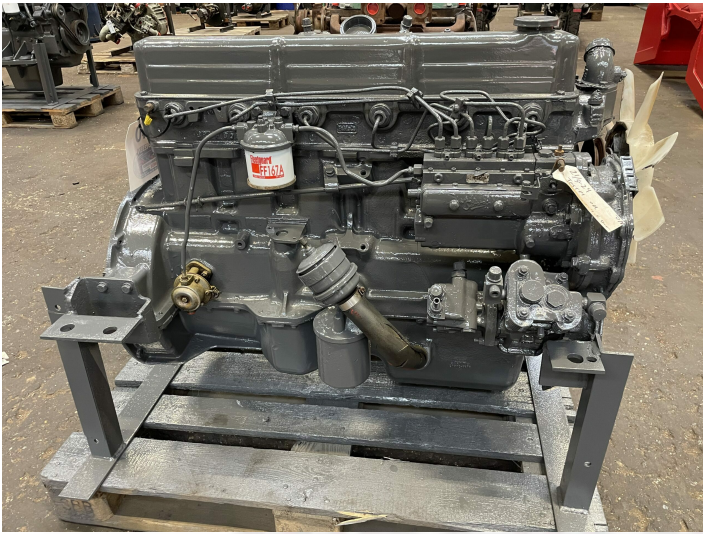

Ford 365 motor ex. Bray 552

Varenr.: 25040

Lokation: 6A

Stand: Brugt

Længde: 1150 mm

Bredde: 800 mm

Højde: 1000 mm

Egenvægt: 1000 kg

Mærke: Ford

Motor type: Diesel

Beskrivelse

Testet OK. Olietryk: 3,5 - 4 bar.

Galleri