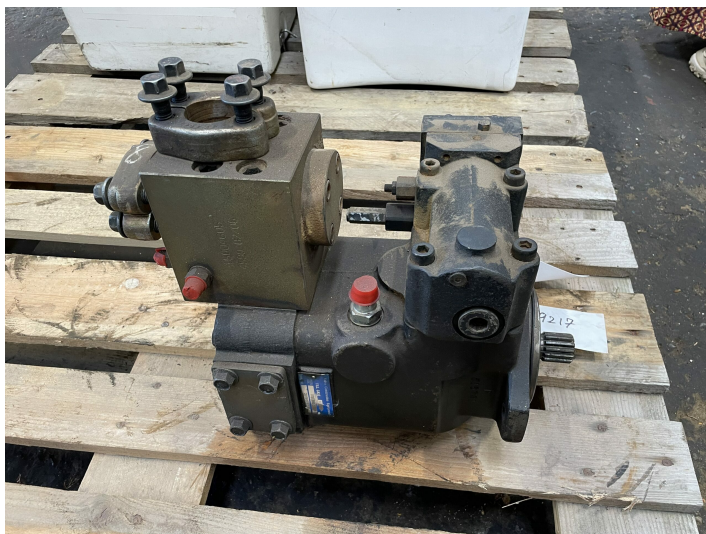

# Hydr. pumpe ex. Volvo L180E s/no. 9717

**Varenr.: 24980**

**Lokation: 14B**

**Stand: Brugt**

**Længde: 450 mm**

**Bredde: 250 mm**

**Højde: 500 mm**

**Egenvægt: 75 kg**

**Mærke: Volvo**