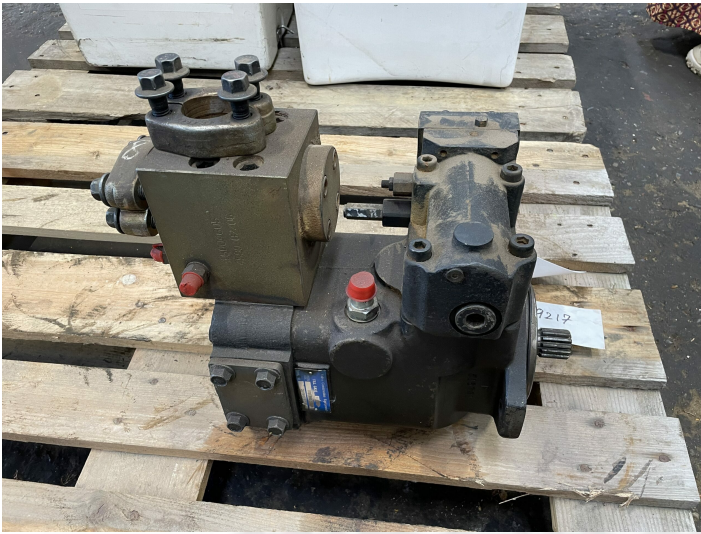

# Hydr. pumpe ex. Volvo L180E s/no. 9717

**Varenr.: 24980**

**Lokation: 14B**

**Stand: Brugt**

**Længde: 450 mm**

**Bredde: 250 mm**

**Højde: 500 mm**

**Egenvægt: 75 kg**

**Mærke: Volvo**