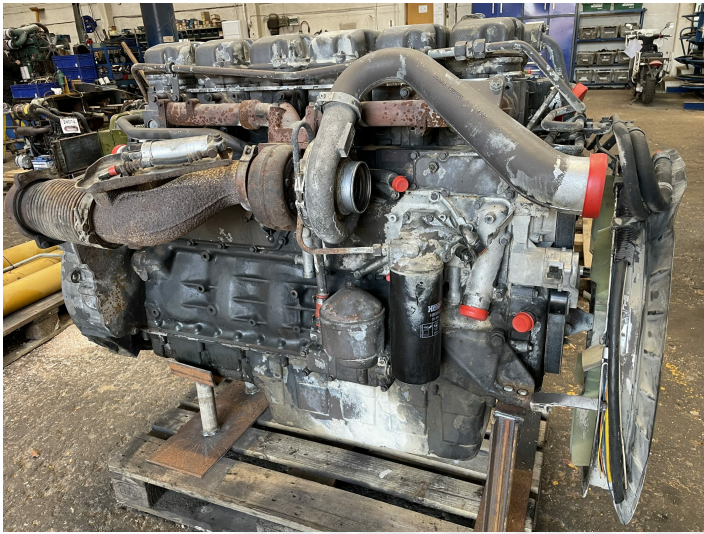

Scania DC1201 motor - kun til dele

Varenr.: 24990

Lokation: 6A

Stand: Brugt

Hestekræfter: 419,99 hk

Omdrejninger: 1900

Længde: 1550 mm

Bredde: 900 mm

Højde: 1400 mm

Egenvægt: 1500 kg

Mærke: Scania

kW: 313,19

Motor type: Diesel

Beskrivelse

Krumtap defekt. 11.705 Ltr. Euro 3 engine Tørner ikke

Galleri