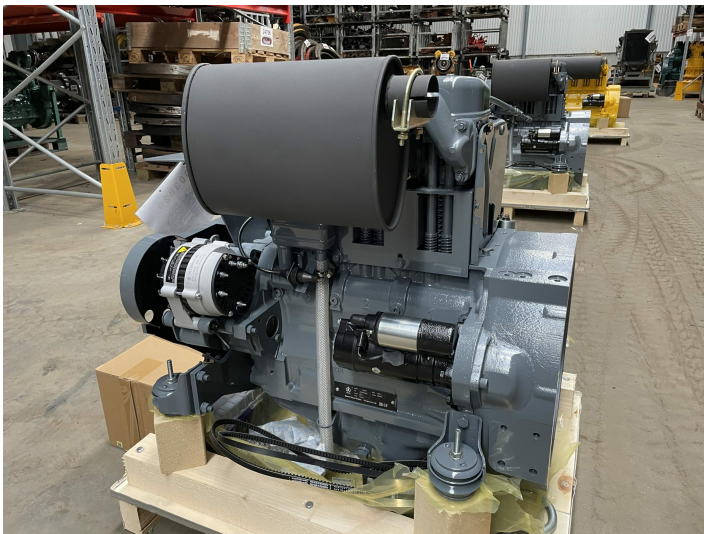

Deutz F3L912-G48 motor

Varenr.: 10003829

Serienummer: 2400048-G48

Stand: Ny

Hestekræfter: 48,28 hk

Omdrejninger: 2300

Egenvægt: 400 kg

Mærke: Deutz

kW: 36

Motor type: Diesel

Galleri