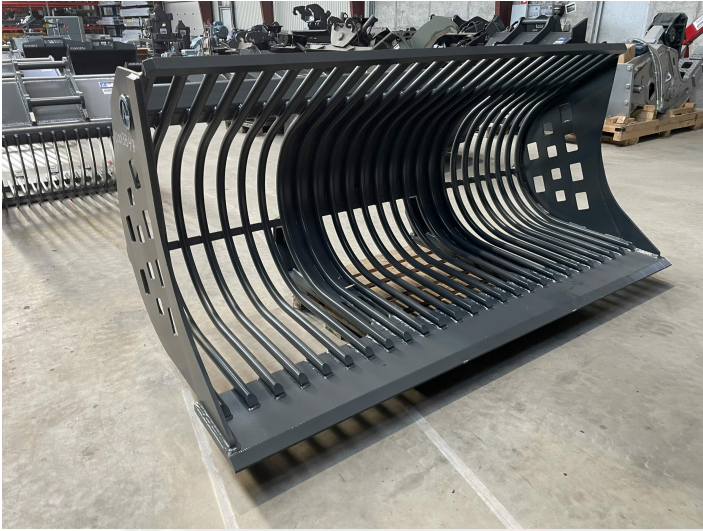

2750 mm ribbeskovl SKBM2750 m/Volvo BM2 ophæng

Varenr.: 10003847

Serienummer: 194971

Stand: Ny

Bredde: 2750 mm

Egenvægt: 1278 kg

Mærke: SKB

Ophæng: BM2

Maskinstørrelse: 12000-18000 kg

Beskrivelse

Afstand mellem ribber: 65 mm. Tykkelse ribber: 40 mm.

Galleri