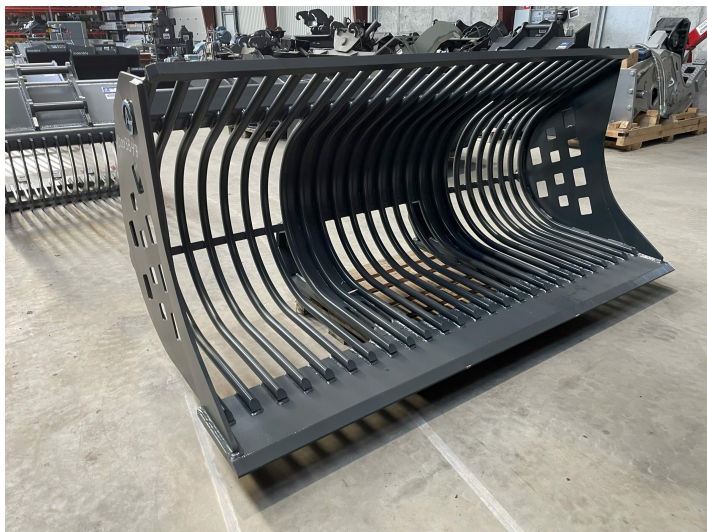

2750 mm Ribbeskovi SKBM2750 m/Volvo BM2 ophæng

Varenr.: 10003847

Serienummer: 194971

Stand: Ny

Bredde: 2750 mm

Egenvægt: 1278 kg

Ophæng: BM2

Maskinstørrelse: 12000-18000 kg

Beskrivelse

Afstand mellem ribber: 65 mm. Tykkelse ribber: 40 mm. Alle skovle fra H. Serup Olesen A/S kan leveres med ophæng efter kundens ønske.

Galleri