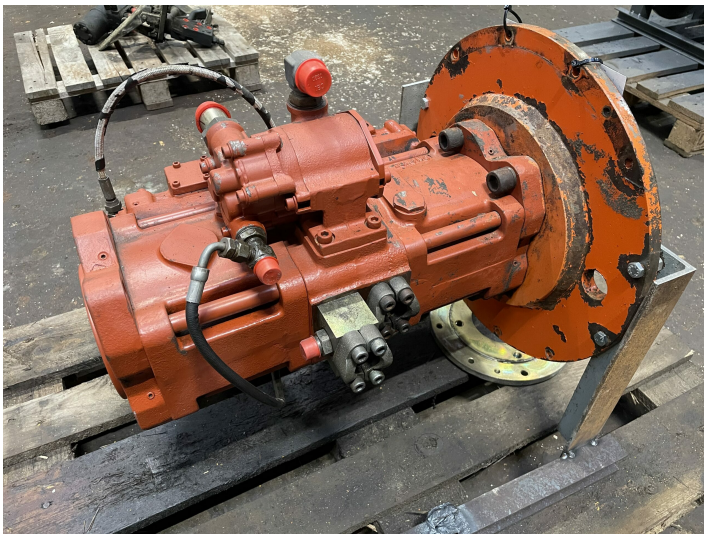

# Kawasaki hydraulikpumpe ex. Volvo EC460

**Varenr.: 24953**

**Lokation: 17A**

**Stand: Brugt**

**Længde: 700 mm**

**Bredde: 550 mm**

**Højde: 750 mm**

**Egenvægt: 400 kg**

**Mærke: Kawasaki**