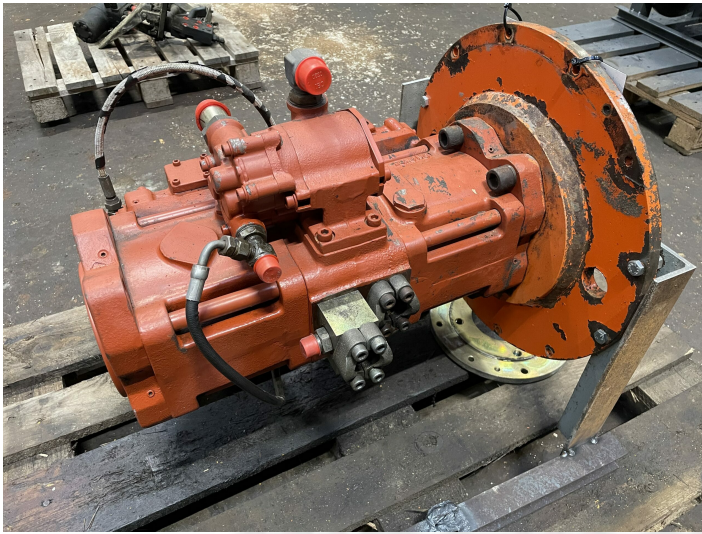

# Kawasaki hydraulikpumpe ex. Volvo EC460

**Varenr.: 24953**

**Lokation: 17A**

**Stand: Brugt**

**Længde: 700 mm**

**Bredde: 550 mm**

**Højde: 750 mm**

**Egenvægt: 400 kg**

**Mærke: Kawasaki**