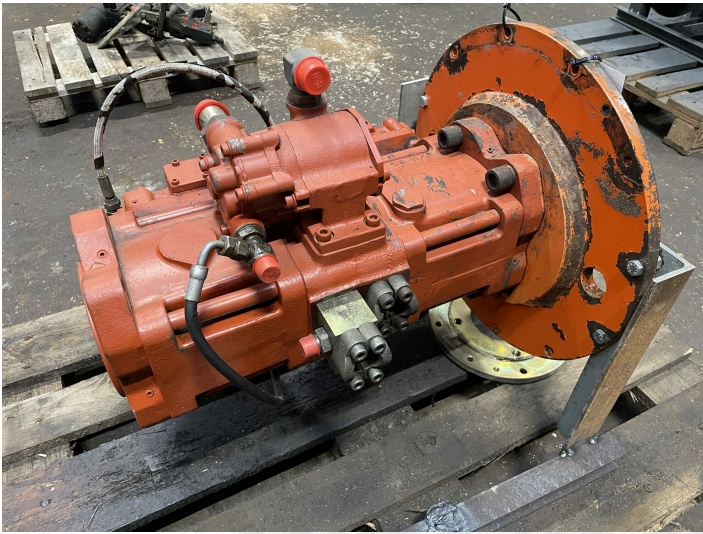

Kawasaki hydraulikpumpe ex. Volvo EC460

Varenr.: 24953

Lokation: 17A

Stand: Brugt

Længde: 700 mm

Bredde: 550 mm

Højde: 750 mm

Egenvægt: 400 kg

Mærke: Kawasaki

Galleri