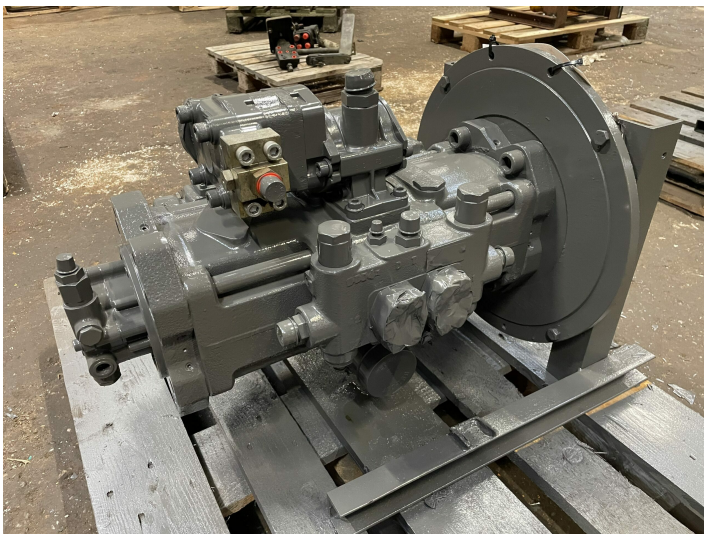

Kawasaki hydraulikpumpe ex. New Holland E265 - årgang 2007

Varenr.: 24951

Stand: Brugt

Længde: 700 mm

Bredde: 540 mm

Højde: 660 mm

Egenvægt: 400 kg

Mærke: Kawasaki