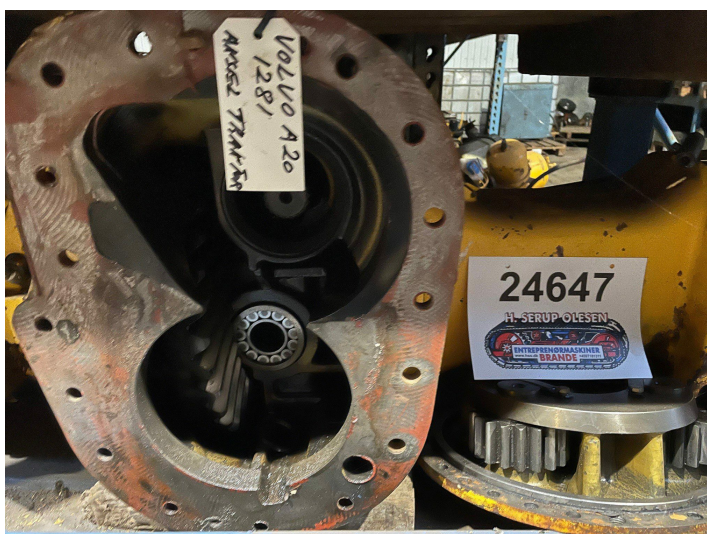

Frontaksel ex. Volvo A20

Varenr.: 24647

Stand: Brugt

Mærke: Volvo

Beskrivelse

ex. A20 serienr. 1281 Sælges også i dele

Galleri