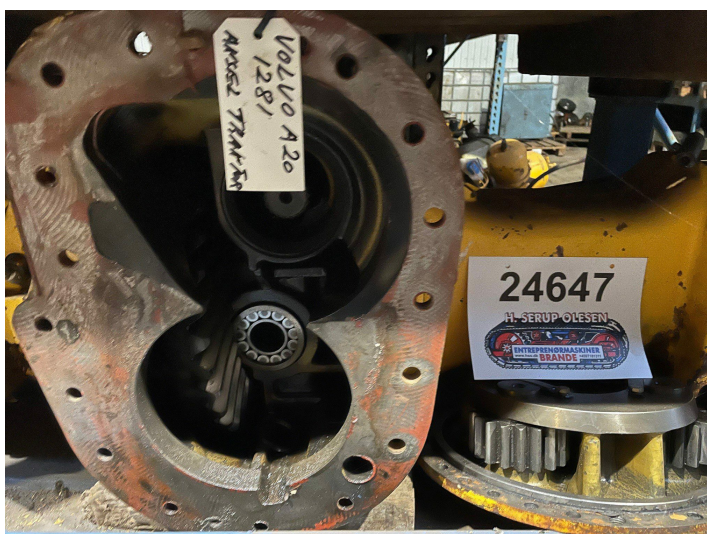

# Frontaksel ex. Volvo A20

Varenr.: 24647

Stand: Brugt

Mærke: Volvo

## Beskrivelse

ex. A20 serienr. 1281 Sælges også i dele