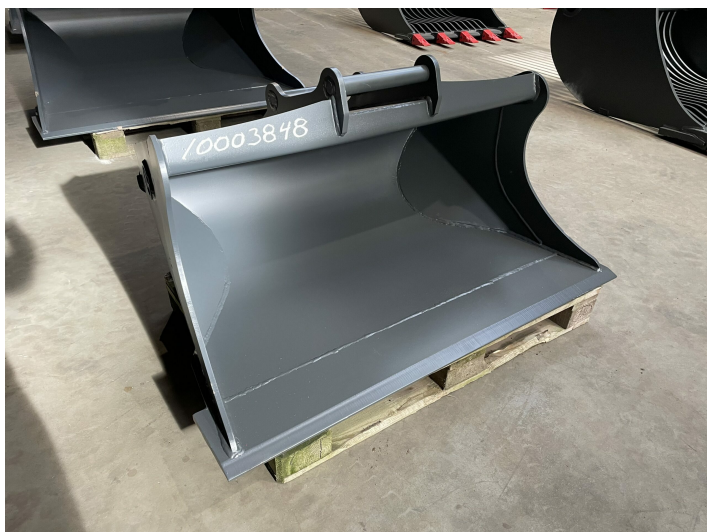

1400 mm planerskovl GDB380S45A m/Hydrema ophæng

Varenr.: 10003848

Serienummer: 194904

Stand: Ny

Bredde: 1400 mm

Egenvægt: 243 kg

Mærke: GDB380S45A

Liter: 380

Ophæng: Hydrema

Maskinstørrelse: 6000-10000 kg

Galleri