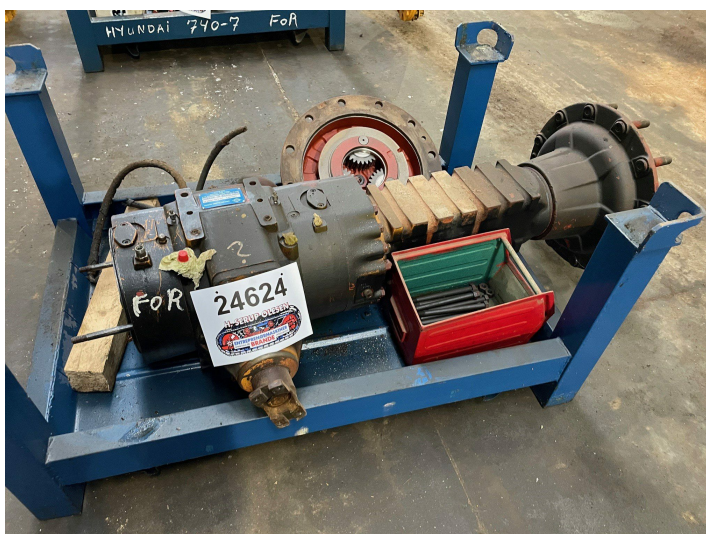

# Frontaksel ex. Hyundai HL740-3

**Varenr.: 24624**

**Årgang: 2000**

**Stand: Brugt**

**Mærke: Hyundai**

## Beskrivelse

Ex. HL740-3, serienr. W0647, årgang 2000 Sælges også i dele