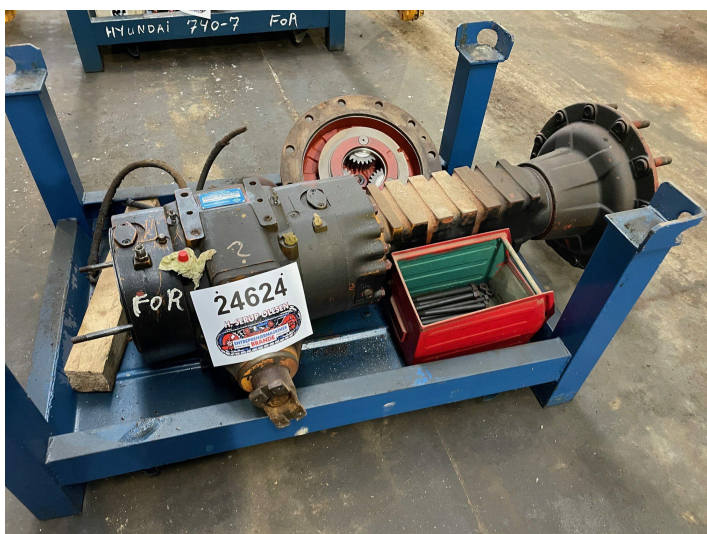

# Frontaksel ex. Hyundai HL740-3

**Varenr.: 24624**

**Årgang: 2000**

**Stand: Brugt**

**Mærke: Hyundai**

## Beskrivelse

Ex. HL740-3, serienr. W0647, årgang 2000 Sælges også i dele