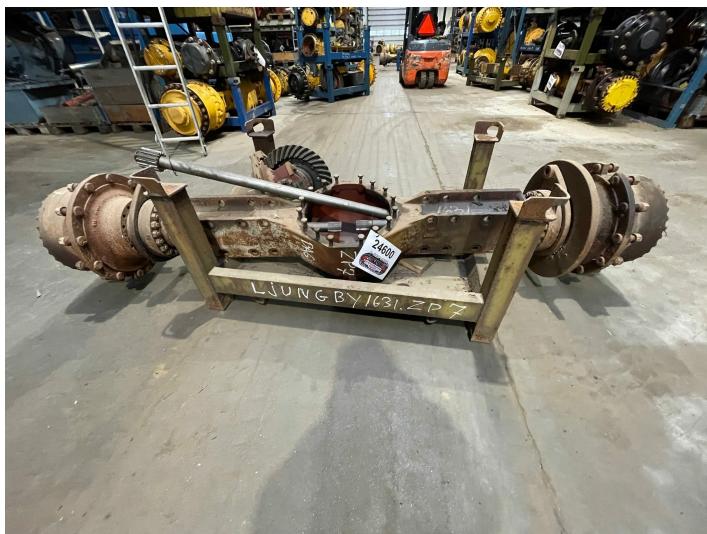

Bagaksel ex. Ljungby 1631

Varenr.: 24600

Stand: Brugt

Mærke: Ljungby

Beskrivelse

Type ZF Sælges også i dele

Galleri