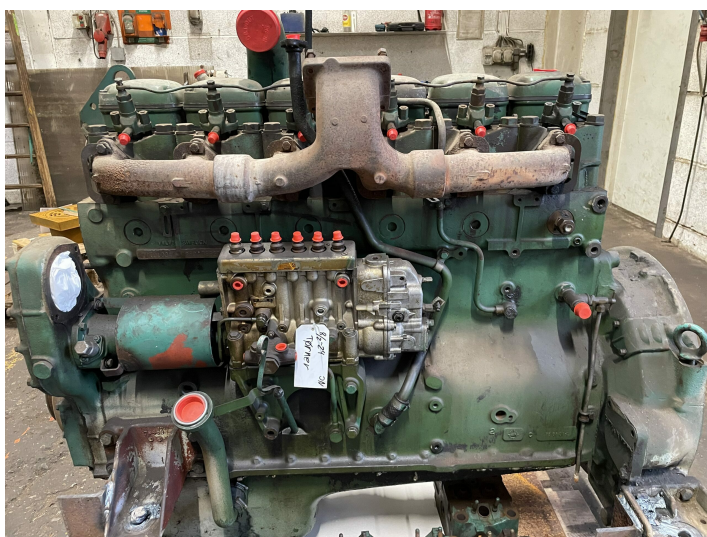

# Volvo TD100A motor - kun til dele

**Varenr.: 24852**

**Serienummer:** 269\*76927

**Lokation:** 3A

**Stand:** Brugt

**Længde:** 1300 mm

**Bredde:** 800 mm

**Højde:** 1400 mm

**Egenvægt:** 1200 kg

**Mærke:** Volvo