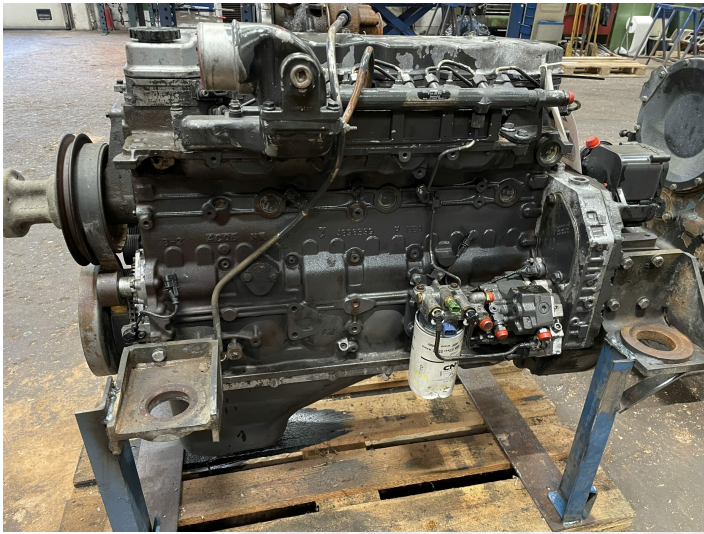

# CNH motor F4AE0634L ex. NH E265

**Varenr.: 24884**

**Serienummer: \*D101**

**Lokation: 19D**

**Stand: Brugt**

**Længde: 1200 mm**

**Bredde: 850 mm**

**Højde: 1200 mm**

**Egenvægt: 1000 kg**

**Mærke: CNH**

## Beskrivelse

Fan s/no. D4AE43B30A ex. NH E265, årgang 2007 Kører godt