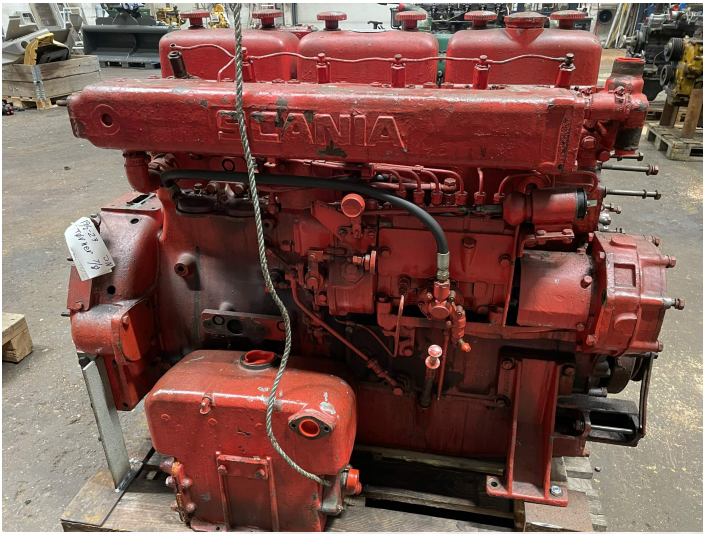

Scania DS8 marine motor - kun til dele

Varenr.: 24878

Lokation: 7B

Stand: Brugt

Længde: 1200 mm

Bredde: 700 mm

Højde: 1200 mm

Egenvægt: 800 kg

Mærke: Scania

Motor type: Marine

Beskrivelse

Med varmeveksler og kølet udstødningsmanifold 1 stk. plejstang defekt. Tørner

Galleri