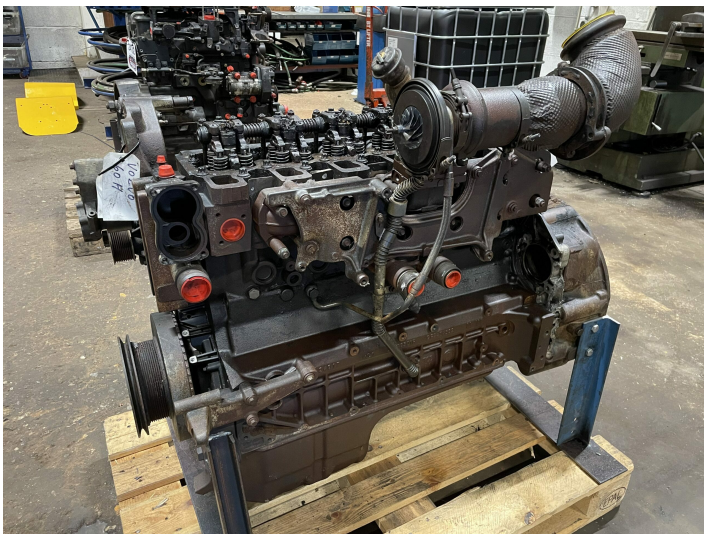

# Volvo D6J Motor til dele eller ombygning ex. Volvo L60H

---

**Varenr.: 24784**

**Lokation: 8B**

**Stand: Brugt**

**Længde: 1100 mm**

**Bredde: 700 mm**

**Højde: 1200 mm**

**Egenvægt: 1000 kg**

**Mærke: Volvo**