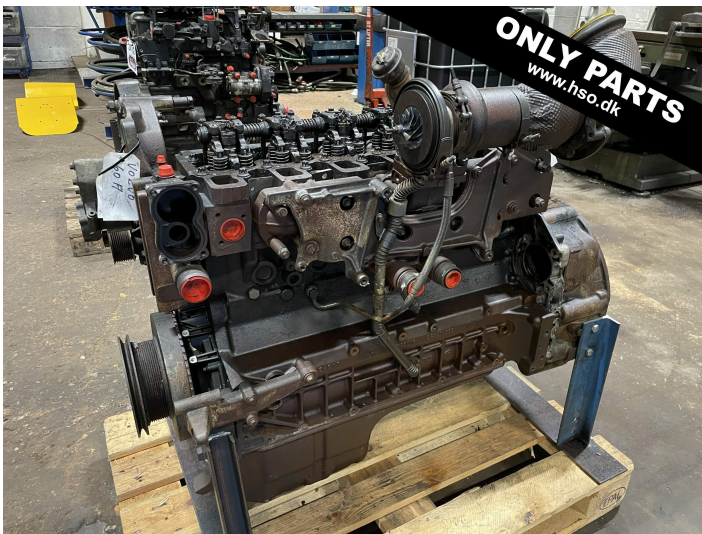

Volvo D6J Motor til dele eller ombygning ex. Volvo L60H

Varenr.: 24784

Lokation: 8B

Stand: Brugt

Længde: 1100 mm

Bredde: 700 mm

Højde: 1200 mm

Egenvægt: 1000 kg

Mærke: Volvo

Galleri