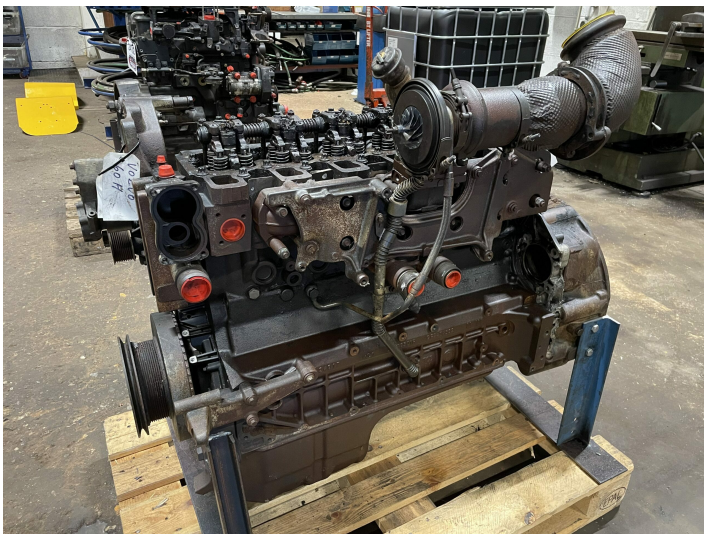

Volvo D6J Motor til dele eller ombygning ex. Volvo L60H

Varenr.: 24784

Lokation: 8B

Stand: Brugt

Længde: 1100 mm

Bredde: 700 mm

Højde: 1200 mm

Egenvægt: 1000 kg

Mærke: Volvo

Galleri