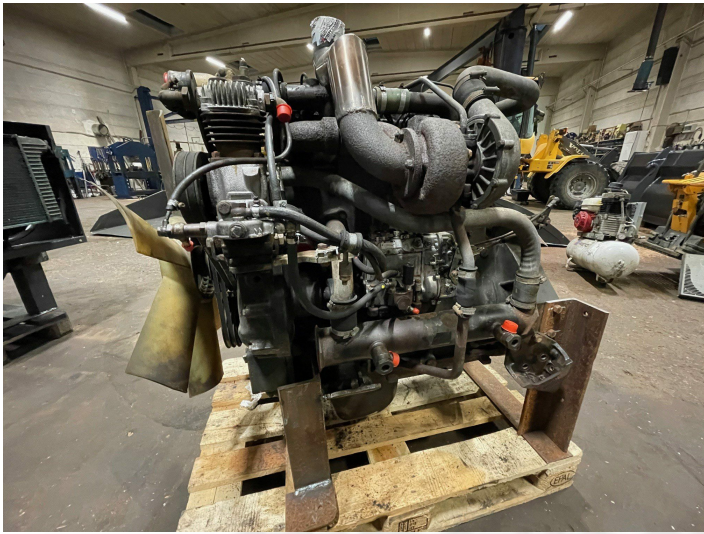

Hanomag D943A motor ex. Hanomag 44D

Varenr.: 24641

Serienummer: 10691352

Lokation: 9B

Stand: Brugt

Længde: 1150 mm

Bredde: 900 mm

Højde: 1300 mm

Egenvægt: 1100 kg

Mærke: Hanomag

Beskrivelse

Teil nr. 3095264M91 Ny starter Kører, men i dårlig stand

Galleri