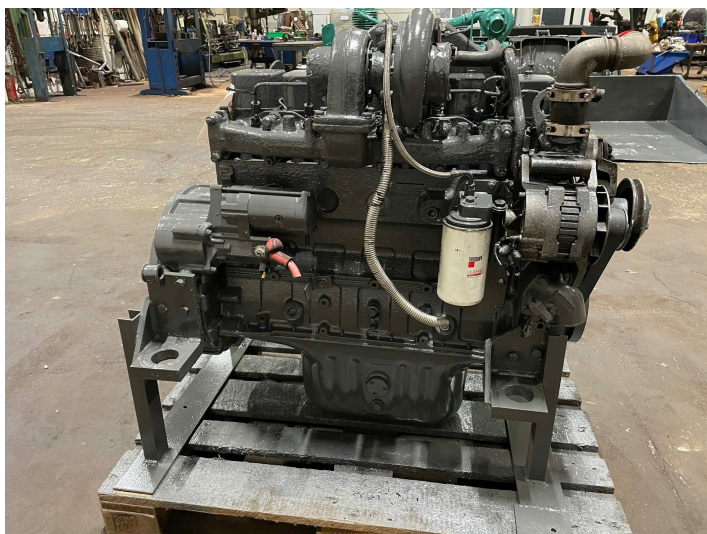

# Cummins 3.59/5.9 motor ex. Volvo EC210LC s/no. 04574

**Varenr.: 24638**

**Lokation: 11A**

**Stand: Brugt**

**Hestekræfter: 138,13 hk**

**Omdrejninger: 2200**

**Længde: 1200 mm**

**Bredde: 800 mm**

**Højde: 1200 mm**

**Egenvægt: 1000 kg**

**Mærke: Cummins**

**kW: 103**

**Motor type: Diesel**