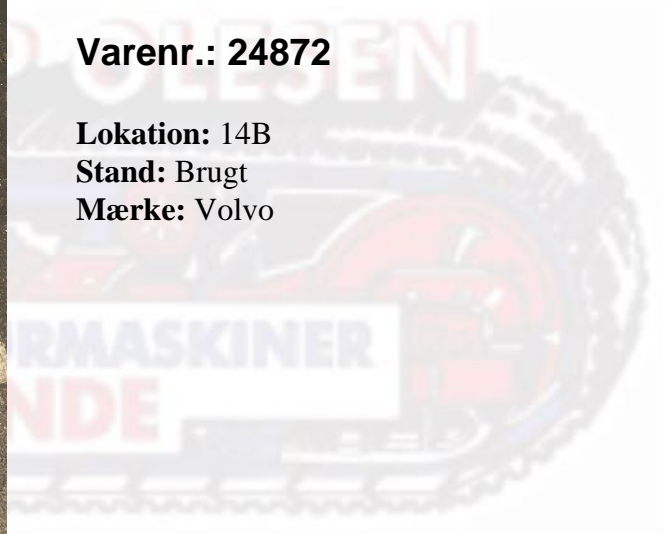

Bagskærm, plast (højre) ex. Volvo L90E s/n L90EV22706 - årgang 2006

Varenr.: 24872

Lokation: 14B

Stand: Brugt

Mærke: Volvo

Galleri