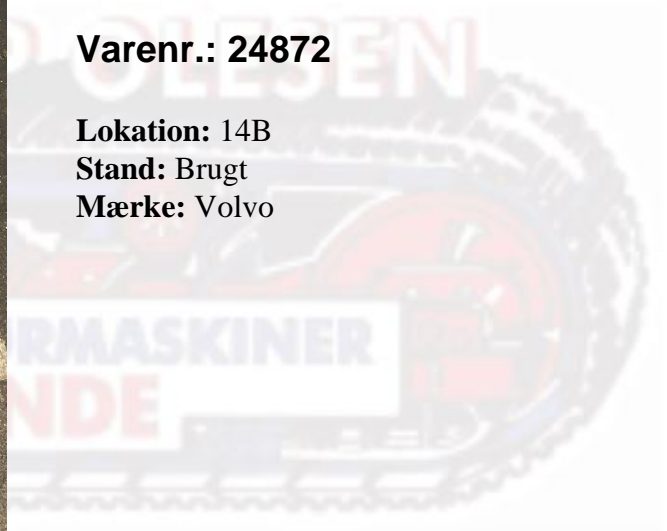

Bagskærm, plast (højre) ex. Volvo L90E s/n L90EV22706 - årgang 2006

Varenr.: 24872

Lokation: 14B

Stand: Brugt

Mærke: Volvo

Galleri