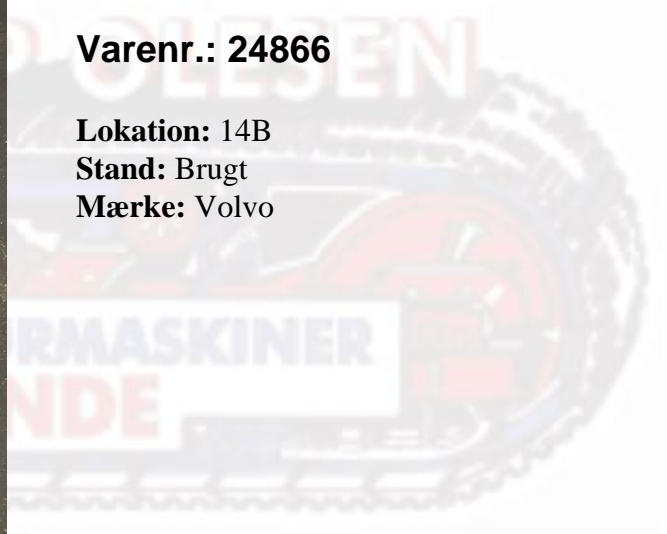

Sidelåge, motor (højre) ex. Volvo L90E s/n L90EV22706, årgang 2006

Varenr.: 24866

Lokation: 14B

Stand: Brugt

Mærke: Volvo

Beskrivelse

Volvo part no. 11413815

Galleri