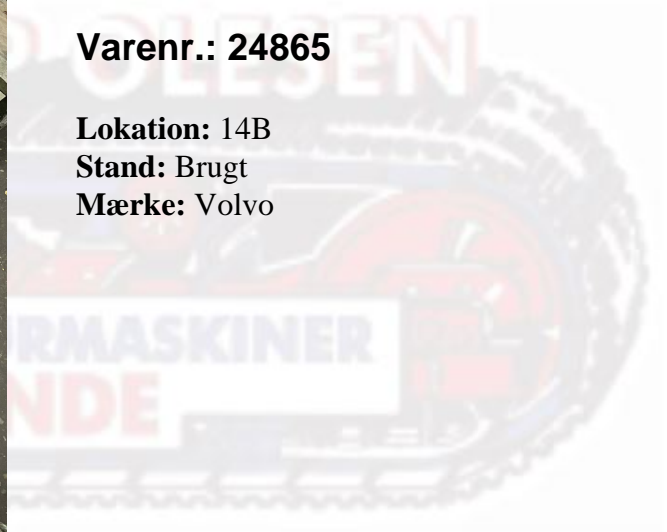

Sidelåge, motor (venstre) ex. Volvo L90E s/n L90EV22706 - årgang 2006

Varenr.: 24865

Lokation: 14B

Stand: Brugt

Mærke: Volvo

Beskrivelse

Volvo part no. 11413816

Galleri