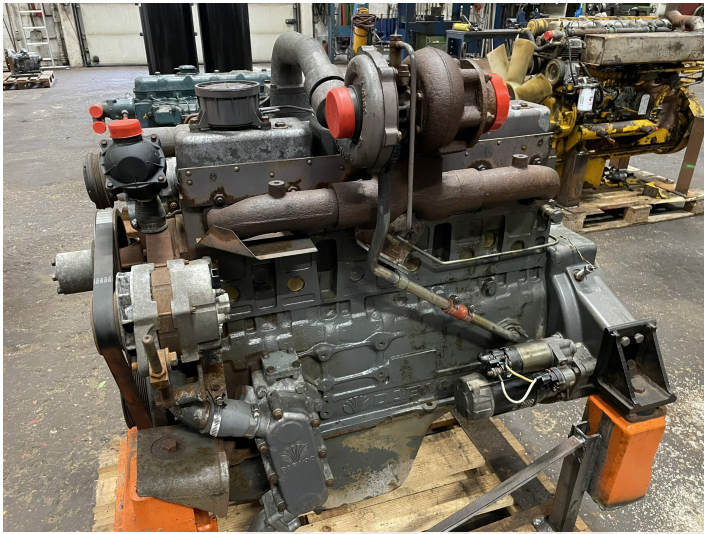

Daewoo D1146TI

Varenr.: 24886

Lokation: 7B

Stand: Brugt

Længde: 1300 mm

Bredde: 800 mm

Højde: 1300 mm

Egenvægt: 1200 kg

Mærke: Daewoo

kW: 121

Beskrivelse

Ex. Daewoo Solar 250LC-V.

Galleri