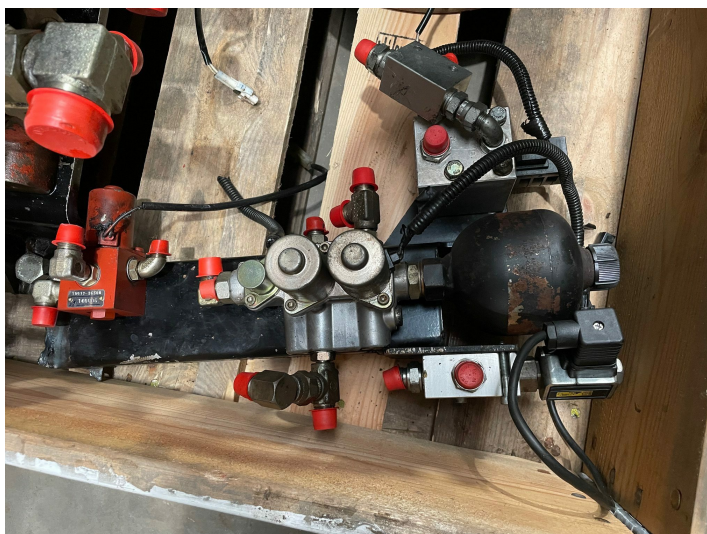

Diverse hydraulikdele ex. Takeuchi TB1140 s/n 51400054 - årgang 2004

Varenr.: 24543

Lokation: 13B

Stand: Brugt

Mærke: Takeuchi

Galleri