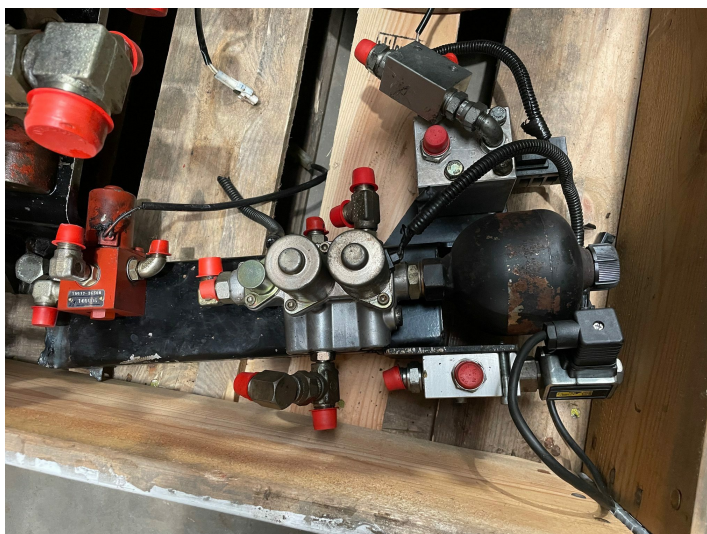

# Diverse hydraulikdele ex. Takeuchi TB1140 s/n 51400054 - årgang 2004

---

**Varenr.: 24543**

**Lokation: 13B**

**Stand: Brugt**

**Mærke: Takeuchi**