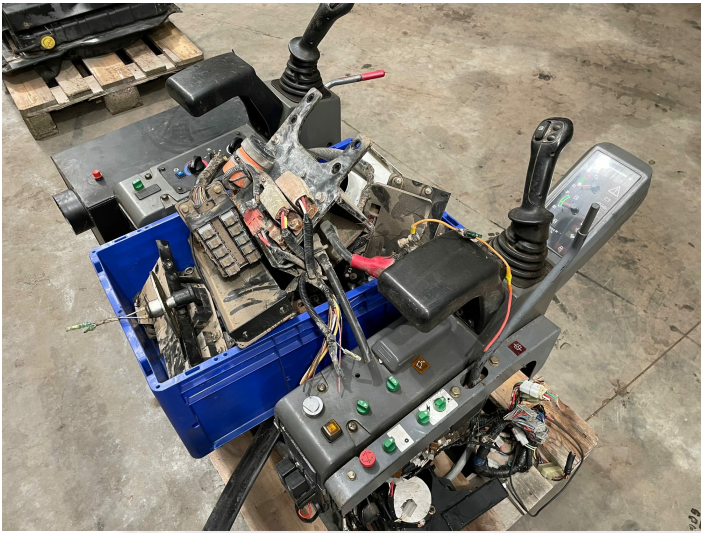

Komplet instrumentbord + el-udstyr ex. Takeuchi TB1140 s/n 51400054 - årgang 2004

Varenr.: 24573

Lokation: 13B

Stand: Brugt

Længde: 1200 mm

Bredde: 800 mm

Højde: 1200 mm

Egenvægt: 350 kg