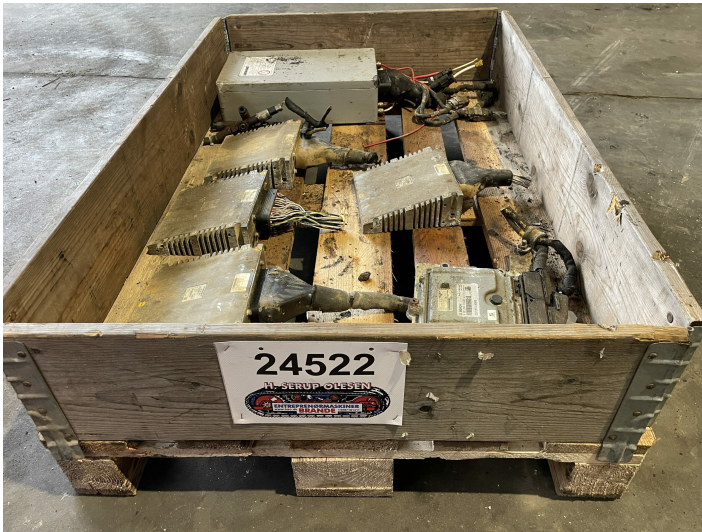

# El-bokse ex. Liebherr R936NLC - årgang 2015

Varenr.: 24522

Lokation: 6A

Stand: Brugt

Mærke: Liebherr

## Galleri