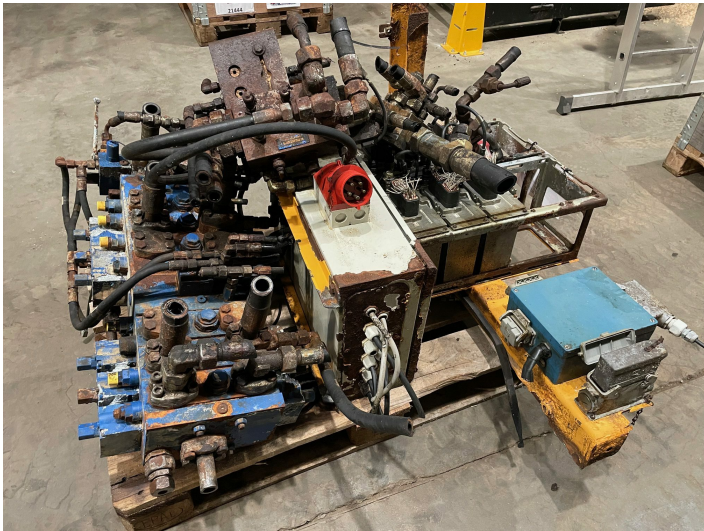

Liebherr R936NLC Div. hydraulikdele + el-bokse (krandel)

Varenr.: 24742

Lokation: 6A

Årgang: 2015

Stand: Brugt

Mærke: Liebherr

Galleri