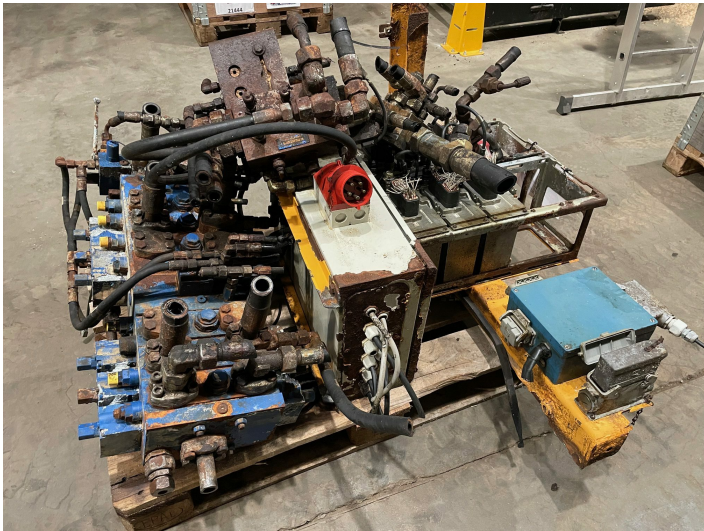

# Liebherr R936NLC Div. hydraulikdele + el-bokse (krandel)

---

**Varenr.: 24742**

**Lokation: 6A**

**Årgang: 2015**

**Stand: Brugt**

**Mærke: Liebherr**

## Galleri