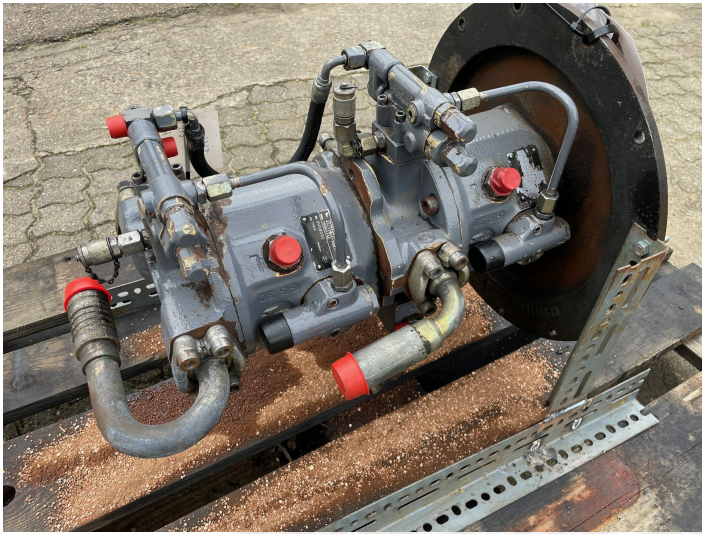

Hydr. pumpe ex. Liebherr R312, Rexroth

Varenr.: 24550

Serienummer: VH28690

Lokation: 18A

Årgang: 1997

Stand: Brugt

Længde: 600 mm

Bredde: 400 mm

Højde: 620 mm

Egenvægt: 150 kg

Mærke: Rexroth

Timer: 7375

Beskrivelse

Type 2A10V045DFSA/31A

Galleri