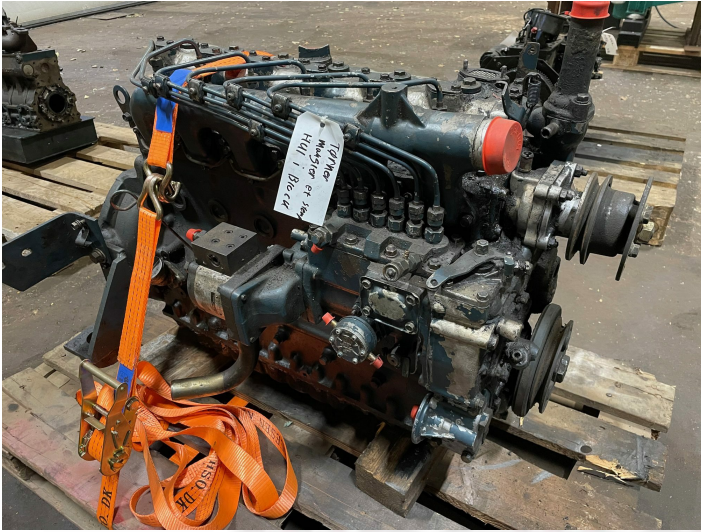

Kubota S2600D motor - kun til dele.

Varenr.: 24556

Lokation: 13B

Stand: Brugt

Længde: 900 mm

Bredde: 460 mm

Højde: 700 mm

Egenvægt: 350 kg

Mærke: Kubota

Motor type: Diesel

Beskrivelse

Hul i motorblok. 1 stempel mangler. Motor tørner.

Galleri