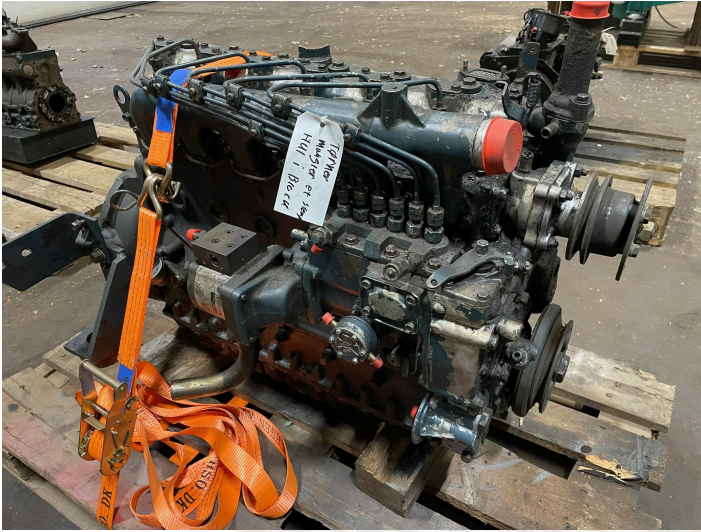

# Kubota S2600D motor - kun til dele.

**Varenr.: 24556**

**Lokation: 13B**

**Stand: Brugt**

**Længde: 900 mm**

**Bredde: 460 mm**

**Højde: 700 mm**

**Egenvægt: 350 kg**

**Mærke: Kubota**

**Motor type: Diesel**

## Beskrivelse

Hul i motorblok. 1 stempel mangler. Motor tørner.