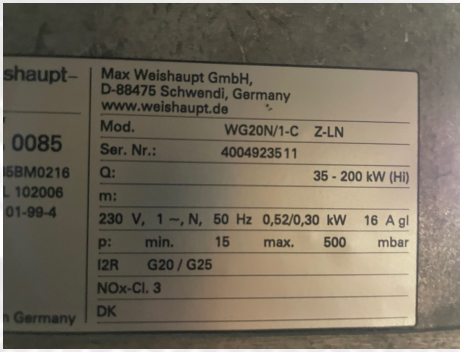

Weishaupt WG20 N/I-C, 35-200 kw gaskaloriferefy, som ny.

Varenr.: 24552

Stand: Brugt

Mærke: Weishaupt

Beskrivelse

Kedel: Kroll 170 S-100. Klar til drift. Komplet incl. skorsten. Service udført. Frit læsset på bil.

Galleri

Kroll
 Wärmelieferer/Warm Air Heater
 Type 170 S-100
 Nr. 220167 Baujahr 12/06
 Q_N kcal 150 kW
 Q₀ kcal 164 kW
 V_N 10.300 m³/h.D_N 100 Pa
 Motor 400 V 4,9 A 2,2 kW
 CE 0085 BM 0298
 gebaut nach DIN 4734 WLE - GP
 Made in Germany
 KROLL GmbH Pfarrgartenstraße 46
 WÄRME- UND LÜFTUNGSTECHNIK D-71737 Kirchberg/Murr
 Telefon +49 (0) 71 44 6 30-0

Max Weishaupt GmbH,
 D-88475 Schwendi, Germany
 www.weishaupt.de
 Mod. WG20N/1-C Z-LN
 Ser. Nr.: 4004923511
 Q: 35 - 200 kW (Hi)
 m:
 230 V, 1 ~, N, 50 Hz 0,52/0,30 kW 16 A gl
 p: min. 15 max. 500 mbar
 I2R G20 / G25
 NOx-Cl. 3
 Germany DK