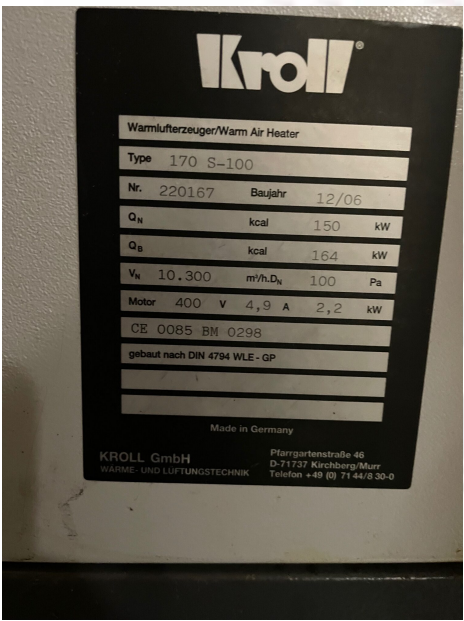

Weishaupt WG20 N/I-C, 35-200 kw gaskaloriferefy, som ny.

Varenr.: 24552

Stand: Brugt

Mærke: Weishaupt

Beskrivelse

Kedel: Kroll 170 S-100. Klar til drift. Komplet incl. skorsten. Service udført. Frit læsset på bil.

Galleri

Kroll
 Wärmelieferer/Warm Air Heater
 Type 170 S-100
 Nr. 220167 Baujahr 12/06
 Q_N kcal 150 kW
 Q₀ kcal 164 kW
 V_N 10.300 m³/h.D_N 100 Pa
 Motor 400 V 4,9 A 2,2 kW
 CE 0085 BM 0298
 gebaut nach DIN 4734 WLE - GP
 Made in Germany
 KROLL GmbH Pfarrgartenstraße 46
 WÄRME- UND LÜFTUNGSTECHNIK D-71737 Kirchberg/Murr
 Telefon +49 (0) 71 44 6 30-0

Max Weishaupt GmbH,
 D-88475 Schwendi, Germany
 www.weishaupt.de
 Mod. WG20N/1-C Z-LN
 Ser. Nr.: 4004923511
 Q: 35 - 200 kW (Hi)
 m:
 230 V, 1 ~, N, 50 Hz 0,52/0,30 kW 16 A gl
 p: min. 15 max. 500 mbar
 I2R G20 / G25
 NOx-Cl. 3
 Germany DK