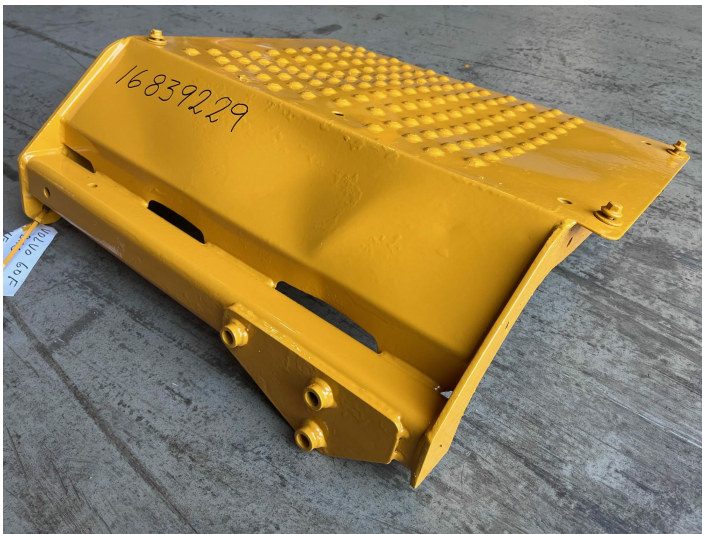

Platform venstre bagskærm, Volvo L60H

Varenr.: 16839229

Lokation: 14B

Stand: Brugt

Mærke: Volvo

Beskrivelse

Passer følgende Volvo maskiner: **Volvo Læssemaskine**

L90G Volvo, L60H Volvo, L70H Volvo, L90H Volvo, L70G Volvo, L60G Volvo.