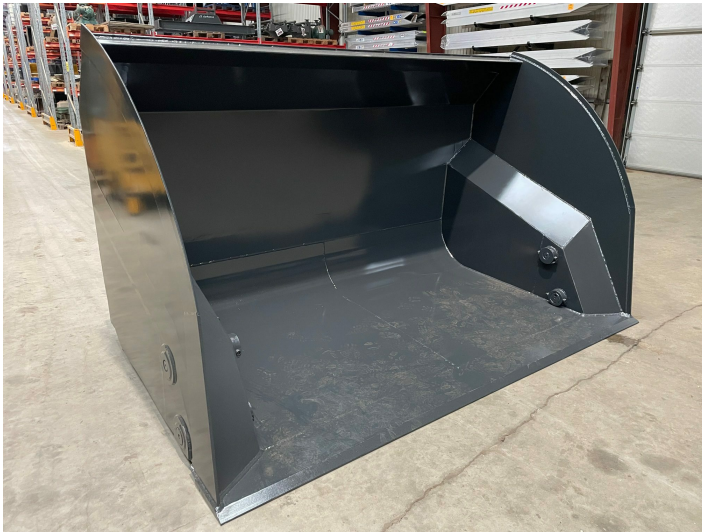

6 kbm Højtipskovl

Varenr.: 10003797

Serienummer: 202308931

Årgang: 2023

Stand: Ny

Bredde: 3000 mm

Egenvægt: 2200 kg

Mærke: Rauakoda Grupp OÜ

KBM: 6

Liter: 6000

Ophæng: BM2

Maskinstørrelse: 16000-22000 kg

Beskrivelse

Højtipskovl til let materiel, designet til at arbejde i materiel med lavt vægtylde, såsom træflis, bark, sne, kul, koks osv. tilladt vægt er op til 1 ton/m³. Cylinderne har indbygget dæmpere i begge ender. På grund af den specielle ramme, er aflæsningshøjden betydelig forhøjet. Påsvejst skær er standard og påboltet skær en option. Højtipskovlen kræver 3. ventil. Alle skovle fra H. Serup Olesen A/S kan leveres med ophæng efter kundens ønske. CE dokumentation medfølger.