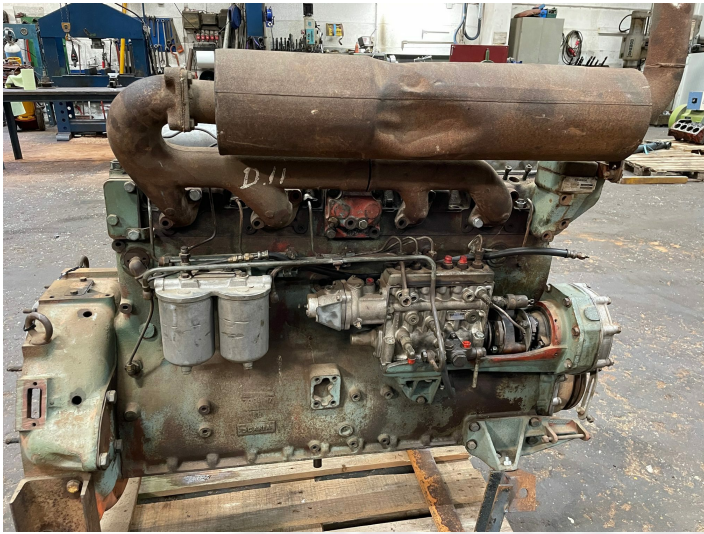

Scania D11R40 motor - kun til reservedele

Varenr.: 24729

Serienummer: 861458

Lokation: 8B

Stand: Brugt

Længde: 1450 mm

Bredde: 800 mm

Højde: 1450 mm

Egenvægt: 1200 kg

Mærke: Scania

Motor type: Diesel

Beskrivelse

Tørner

Galleri