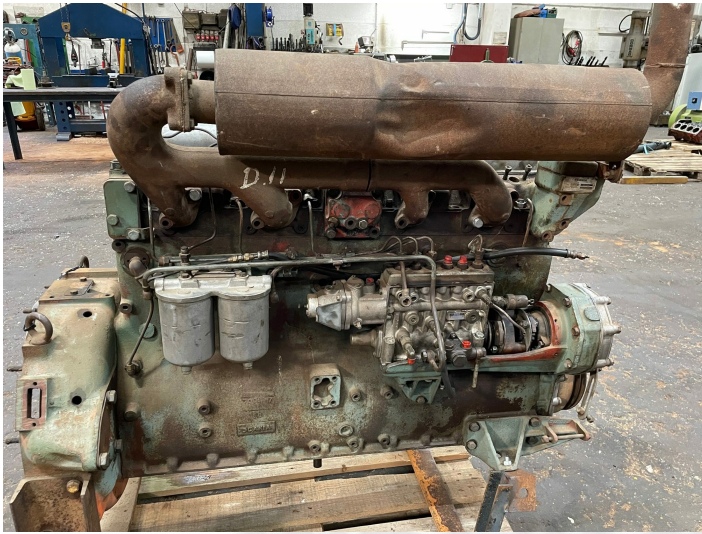

Scania D11R40 motor - kun til reservedele

Varenr.: 24729

Serienummer: 861458

Lokation: 8B

Stand: Brugt

Længde: 1450 mm

Bredde: 800 mm

Højde: 1450 mm

Egenvægt: 1200 kg

Mærke: Scania

Motor type: Diesel

Beskrivelse

Tørner

Galleri