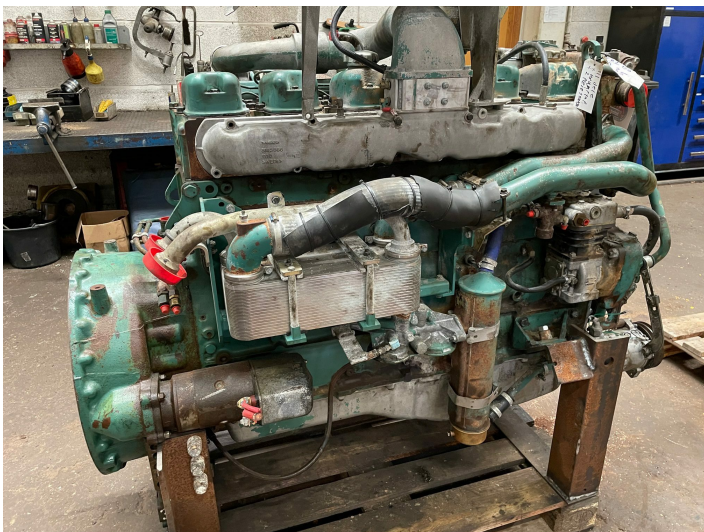

Volvo TD122FL motor ex. Volvo A35 6x6, s/no. 2141 - kun til reservedele

Varenr.: 24725

Serienummer: *142*230089

Lokation: 6B

Stand: Brugt

Længde: 1550 mm

Bredde: 900 mm

Højde: 1600 mm

Egenvægt: 1500 kg

Mærke: Volvo

Beskrivelse

Krumtap og 1 stk. plejstang defekt (ex. no. 100176)

Galleri