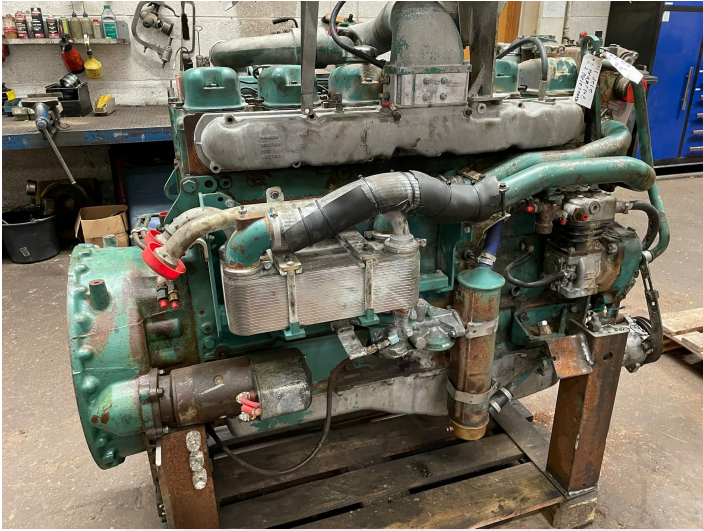

# Volvo TD122FL motor ex. Volvo A35 6x6, s/no. 2141 - kun til reservedele

**Varenr.: 24725**

**Serienummer: \*142\*230089**

**Lokation: 6B**

**Stand: Brugt**

**Længde: 1550 mm**

**Bredde: 900 mm**

**Højde: 1600 mm**

**Egenvægt: 1500 kg**

**Mærke: Volvo**

## Beskrivelse

Krumtap og 1 stk. plejstang defekt (ex. no. 100176)