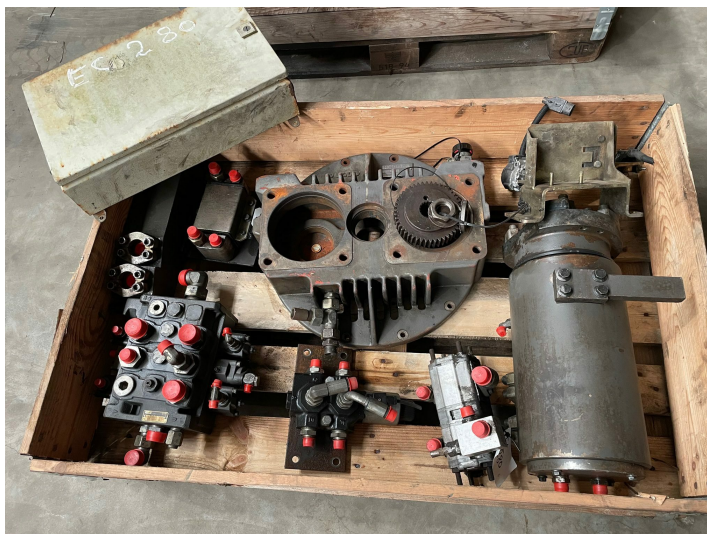

Div. dele ex. Volvo EC280

Varenr.: 24314

Lokation: 14B

Stand: Brugt

Mærke: Volvo

Beskrivelse

1 Funk gearhus. 2 ventilblokke. 1 Oliekøler. 1 Svirvel. 1 el-box.

Galleri