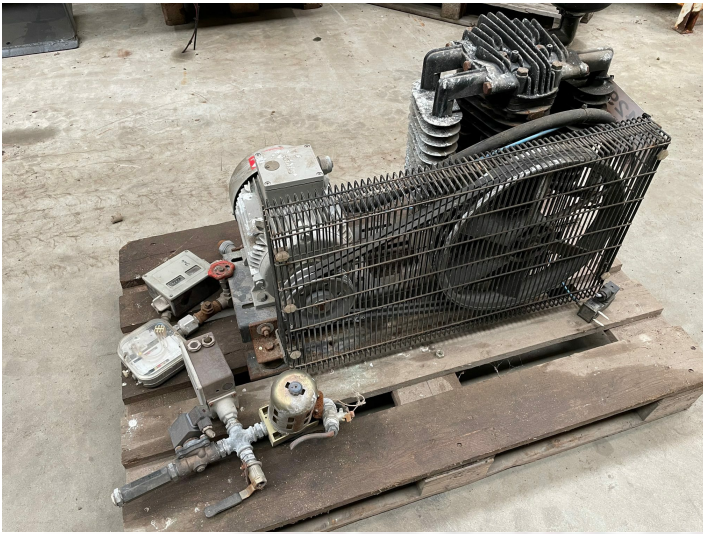

Kompressor, elektrisk 2 cyl.

Varenr.: 24296

Lokation: 18D

Stand: Brugt

kVA: 4

Beskrivelse

4 kw e-motor - 5,5 Hp - 2895 rpm - 50 Hz - 220/380 V Transportmål: 1200 x 800 x 700 mm

Galleri