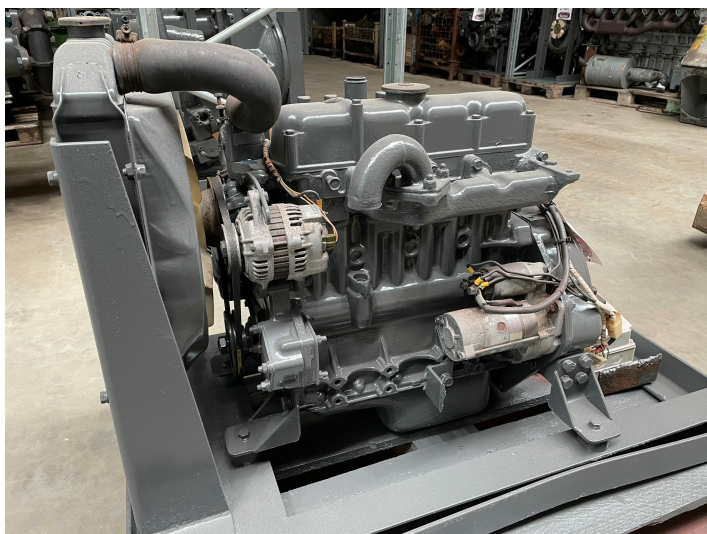

# Mitsubishi K4M motor - 1,995 L - ex. Quickscreen

**Varenr.: 24366**

**Lokation: 11A**

**Stand: Brugt**

**Hestekræfter: 40,00 hk**

**Længde: 1200 mm**

**Bredde: 800 mm**

**Højde: 900 mm**

**Egenvægt: 400 kg**

**Mærke: Mitsubishi**

**kW: 29,83**

**Motor type: Diesel**

## Beskrivelse

Kører fint.